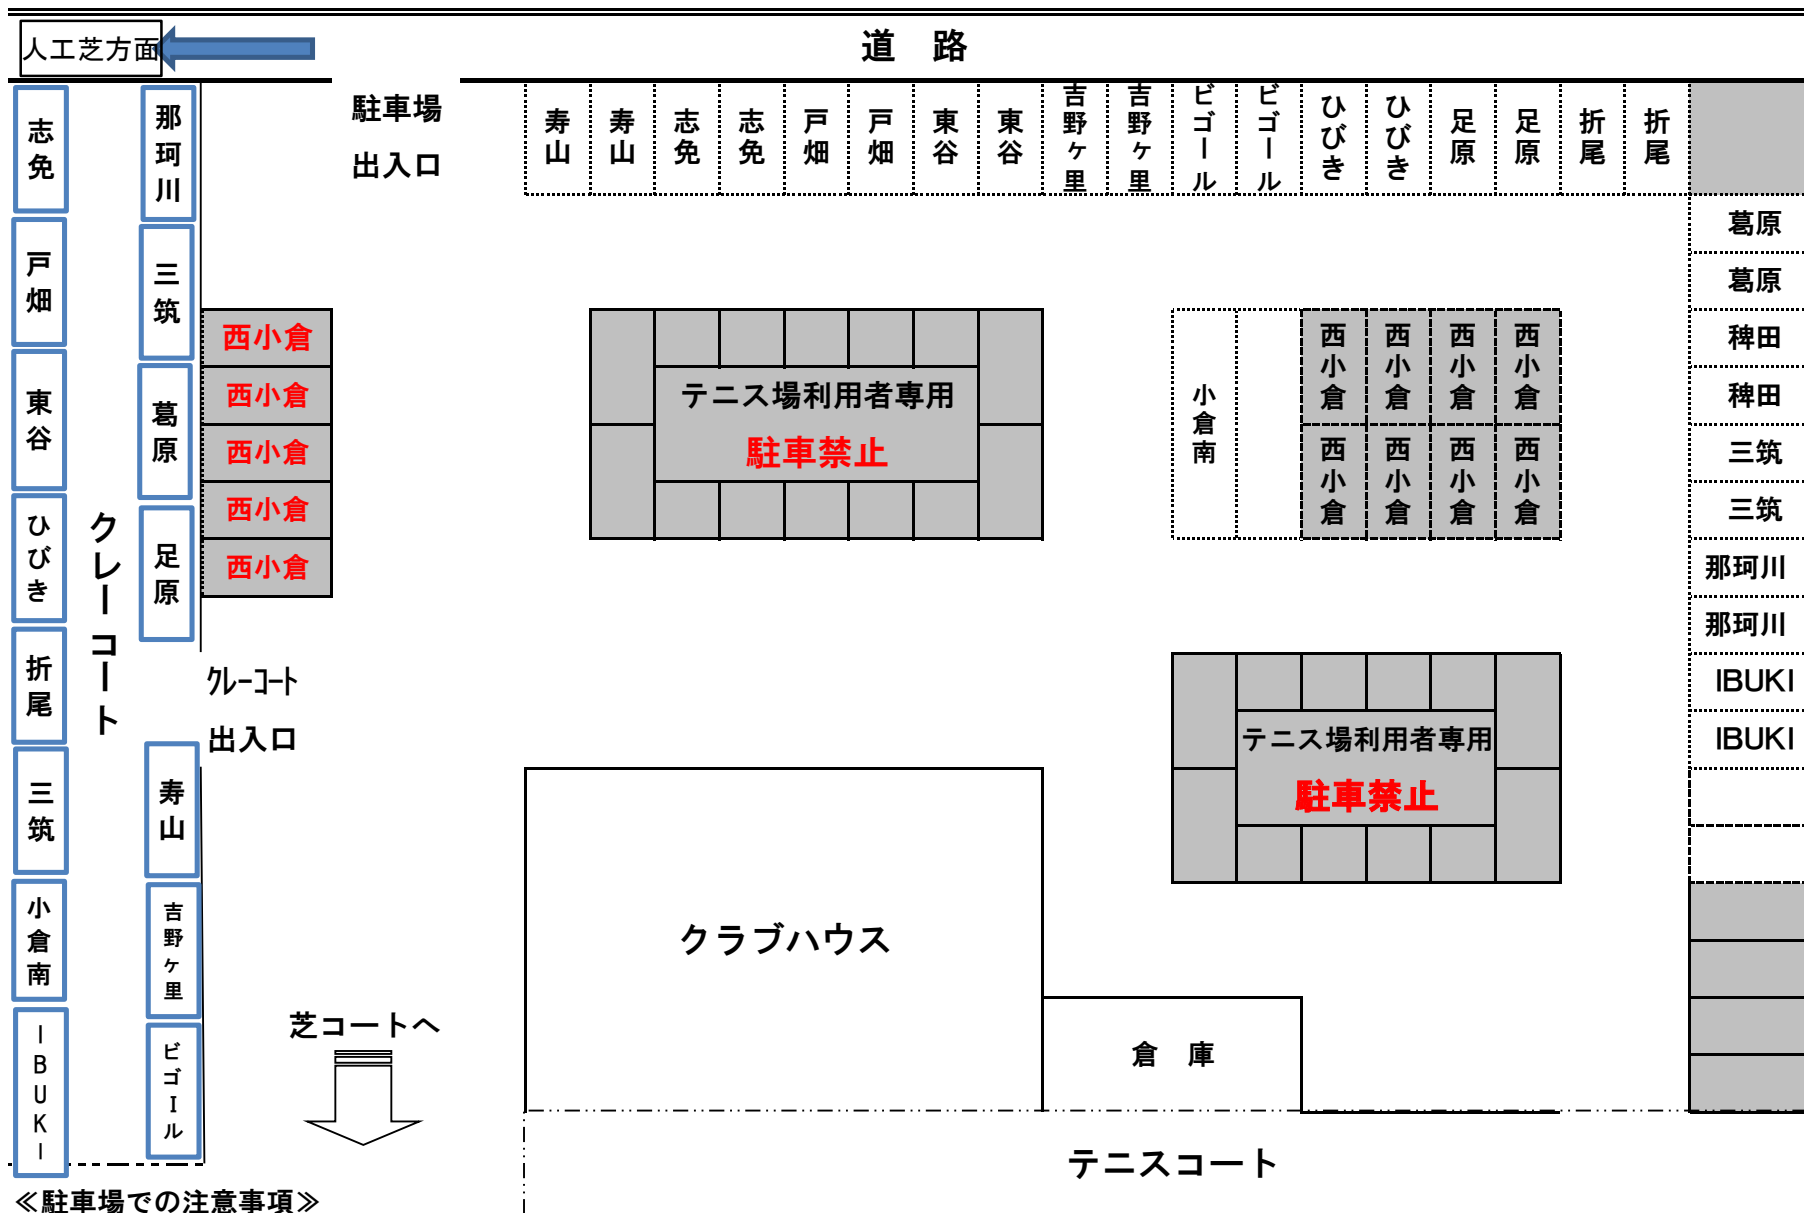

# 一日目駐車場配置図

## 《駐車場での注意事項》

※駐車場、制限台数は各チーム普通車5台です。（バス等は1台で普通車2台分でカウントをお願いします）

※各チーム2台まで敷地内駐車場をご利用ください。それ以外の車は、人工芝駐車場をご利用ください。

※クレーコートでは表示の所にテントの設営をお願いします。