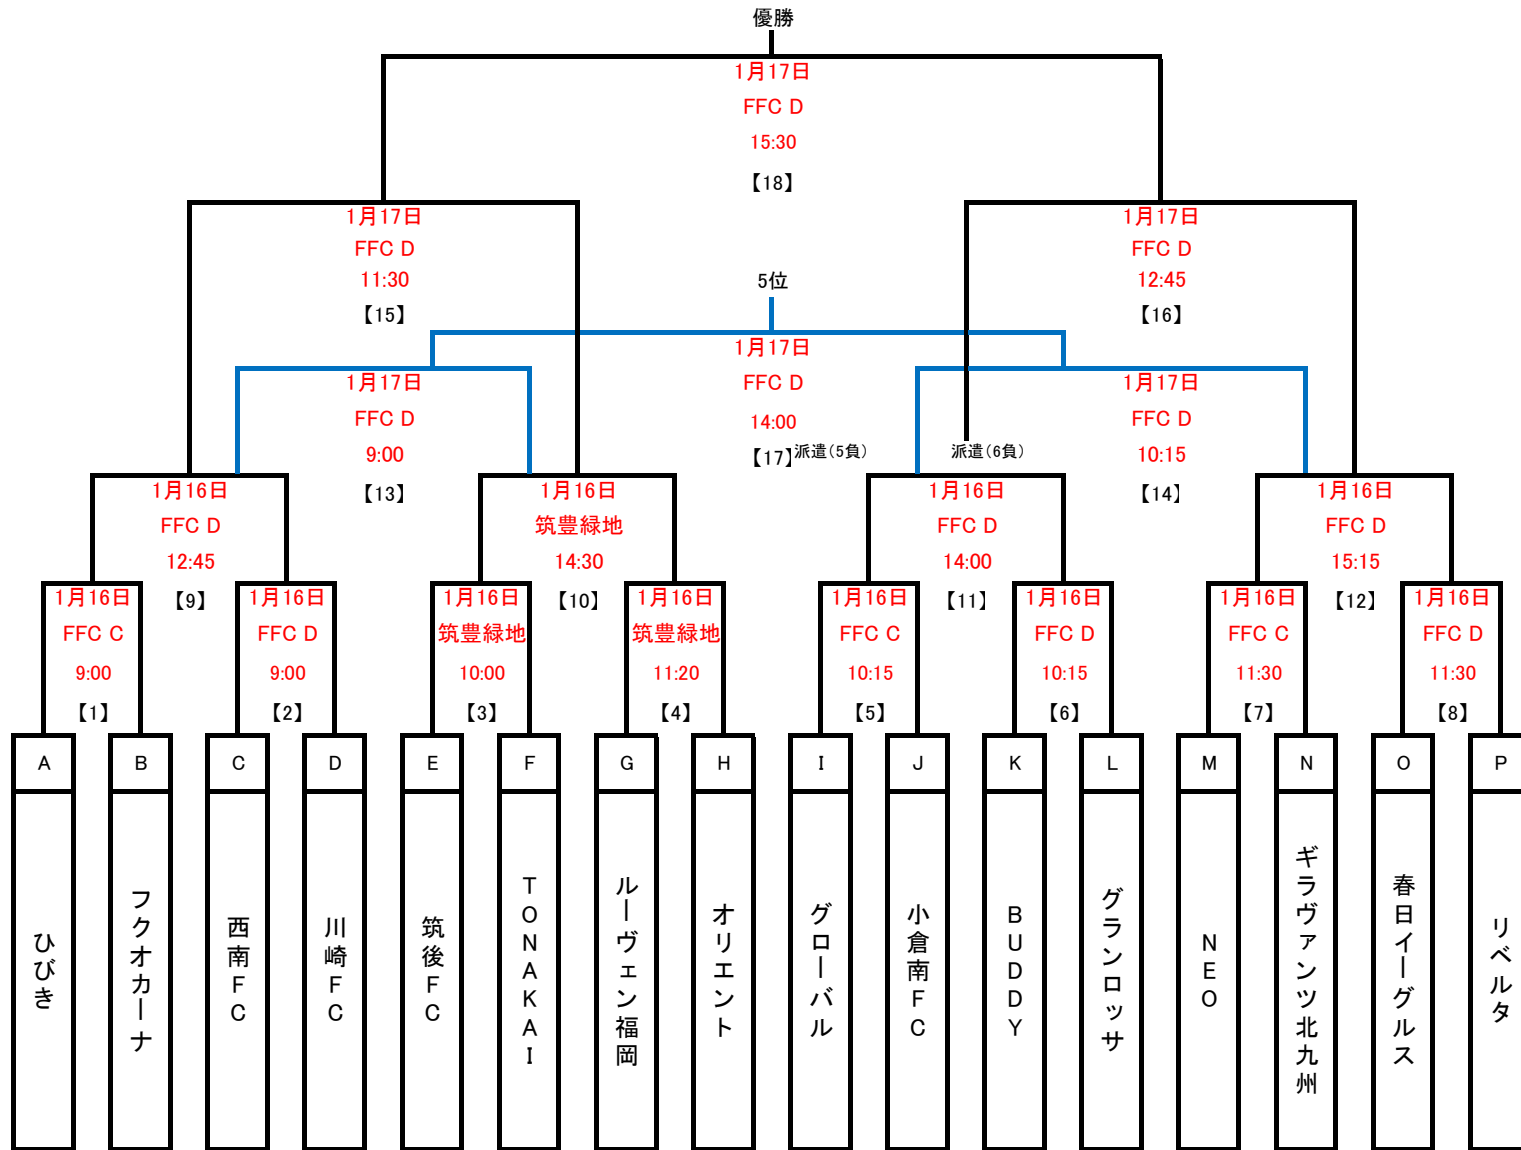

2020年度第34回福岡県クラブユース(U-14)サッカー大会 決勝トーナメント

2020年度 第34回福岡県クラブユース(U-14)サッカー大会

■1月16日(月祝):ラウンド16・ラウンド8

試合会場		マッチ	フットボールセンターC			競技責任者 F4位、I4位		
試合時刻		No	組合せ			R	AR	AR
①	9:00~	1	ひびき	vs	フクオカーナ	未定	NEO	ギラヴァンツ
②	10:15~	5	グローバル	vs	小倉南	派遣	ひびき	フクオカーナ
③	11:30~	7	NEO	vs	ギラヴァンツ	派遣	グローバル	小倉南

試合会場		マッチ	フットボールセンターD			競技責任者 J4位、N4位		
試合時刻		No	組合せ			R	AR	AR
①	9:00~	2	西南FC	vs	川崎FC	未定	イーグルス	リベルタ
②	10:15~	6	BUDDY	vs	グランロッサ	派遣	西南FC	川崎FC
③	11:30~	8	イーグルス	vs	リベルタ	派遣	BUDDY	グランロッサ
④	12:45~	9	1勝	vs	2勝	派遣	1負	2負
⑤	14:00~	11	5勝	vs	6勝	派遣	派遣(5負)	派遣(6負)
⑥	15:15~	12	7勝	vs	8勝	未定	7負	8負

※運営は当初の通り16日担当の方がそのまま担当ください。

試合会場		マッチ	筑 豊 緑 地			競技責任者 未定		
試合時刻		No	組合せ			R	AR	AR
①	10:00~	3	筑後FC	vs	TONAKAI	未定	ルーヴェン	オリエント
②	11:20~	4	ルーヴェン	vs	オリエント	未定	筑後FC	TONAKAI
③	14:30~	10	3勝	vs	4勝	未定	3負	4負

■1月17日(日):準決勝・決勝・5位決定戦

試合会場		マッチ	フットボールセンターD			競技責任者 立山(IBUKI)		
試合時刻		No	組合せ			R	AR	AR
①	9:00~	13	9負	vs	10負	派遣	11負	12負
②	10:15~	14	11負	vs	12負	派遣	9負	10負
③	11:30~	15	9勝	vs	10勝	派遣	11勝	12勝
④	12:45~	16	11勝	vs	12勝	派遣	9勝	10勝
⑤	14:00~	17	13勝	vs	14勝	派遣	13負	14負
⑥	15:15~	18	15勝	vs	16勝	派遣	15負	16負