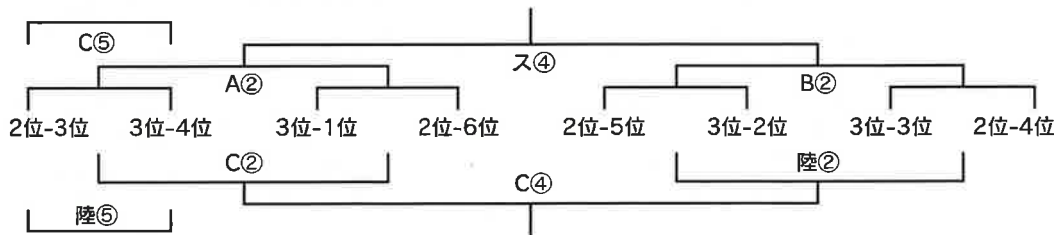

2022 第11デットマールクラマーカップ

2日目 (1月9日) 決勝トーナメントラウンド8

会場

ス：メインスタジアム (天然芝)
陸：陸上競技場 (天然芝)
A：フィールドA (人工芝)
B：フィールドB (人工芝)
C：フィールドC (人工芝)

Dクラマーカップ

タイムスケジュール(25-5-25)

①	9:00~09:55
②	10:00~10:55
③	11:00~11:55
交流	12:00~12:55
交流	13:00~13:55
4	14:00~14:55
5	15:10~16:05
6	16:20~17:15

ヨネックスカップ

サイラーカップ

2022 第11回デットマールクラマーカップ

3日目 (1月10日) 決勝トーナメントラウンド4

会場

ス：メインスタジアム (天然芝)
陸：陸上競技場 (天然芝)
A：フィールドA (人工芝)
B：フィールドB (人工芝)
C：フィールドC (人工芝)

Dクラマーカップ

タイムスケジュール(25-5-25)

①	8:00~08:55
②	9:10~10:05
③	10:20~11:15
④	11:30~12:25
⑤	12:30~13:25
ジュニアサッカーエキシビジョンマッチ	13:30~14:50
⑥ 決勝	15:00~15:55
交流	16:15~16:45
交流	16:45~17:15

ヨネックスカップ

サイラーカップ