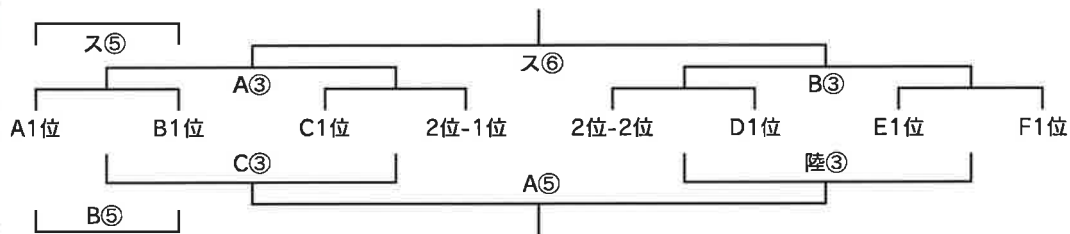

ヨネックスカップ

サイラーカップ

2022 第11回デットマールクラマーカップ

3日目 (1月10日) 決勝トーナメントラウンド4

会場

ス：メインスタジアム (天然芝)
 陸：陸上競技場 (天然芝)
 A：フィールドA (人工芝)
 B：フィールドB (人工芝)
 C：フィールドC (人工芝)

Dクラマーカップ

タイムスケジュール(25-5-25)