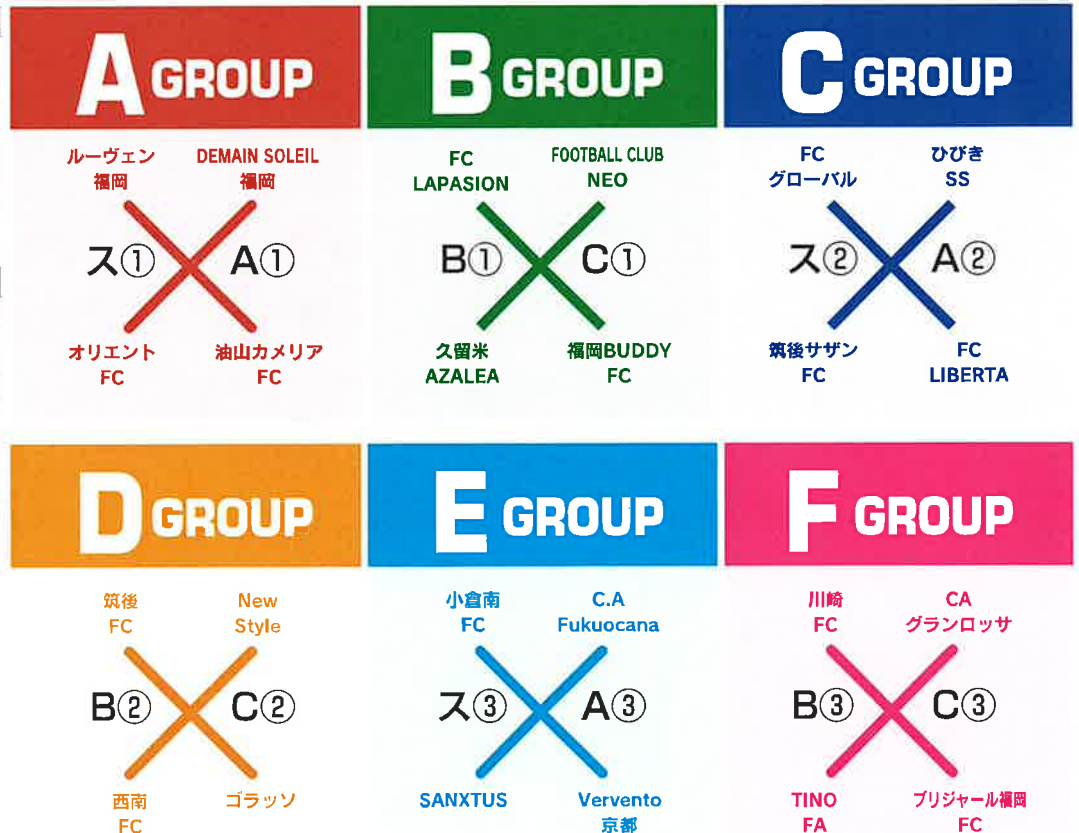

2022 第11回デットマークラマーカップ 予選リーグ

1日目 (1月8日) 予選リーグ

会場

ス：メインスタジアム (天然芝)
陸：陸上競技場 (天然芝)
A：フィールドA (人工芝)
B：フィールドB (人工芝)
C：フィールドC (人工芝)

タイムスケジュール(25-5-25)

- ① 9:00~09:55
- ② 10:00~10:55
- ③ 11:00~11:55
- ④ 12:00~12:55
- ⑤ 13:00~13:55
- ⑥ 14:00~14:55
- ⑦ 15:00~15:55
- ⑧ 16:00~16:55

2022 第11回デットマークラマーカップ 予選リーグ

2日目 (1月9日) 予選リーグ

会場

ス：メインスタジアム (天然芝)
陸：陸上競技場 (天然芝)
A：フィールドA (人工芝)
B：フィールドB (人工芝)
C：フィールドC (人工芝)

タイムスケジュール(25-5-25)

- ① 9:00~09:55
- ② 10:00~10:55
- ③ 11:00~11:55
- 交流 12:00~12:55
- 交流 13:00~13:55
- R8 14:00~14:55
- R8 15:00~15:55
- R8 16:00~16:55

2022 第11デットマールクラマーカップ

2日目 (1月9日) 決勝トーナメントラウンド8

会場

ス：メインスタジアム (天然芝)
 陸：陸上競技場 (天然芝)
 A：フィールドA (人工芝)
 B：フィールドB (人工芝)
 C：フィールドC (人工芝)

Dクラマーカップ

タイムスケジュール(25-5-25)

①	9:00~09:55
②	10:00~10:55
③	11:00~11:55
交流	12:00~12:55
交流	13:00~13:55
4	14:00~14:55
5	15:10~16:05
6	16:20~17:15

ヨネックスカップ

サイラーカップ

2022 第11回デットマールクラマーカップ

3日目 (1月10日) 決勝トーナメントラウンド4

会場

ス：メインスタジアム (天然芝)
 陸：陸上競技場 (天然芝)
 A：フィールドA (人工芝)
 B：フィールドB (人工芝)
 C：フィールドC (人工芝)

Dクラマーカップ

タイムスケジュール(25-5-25)