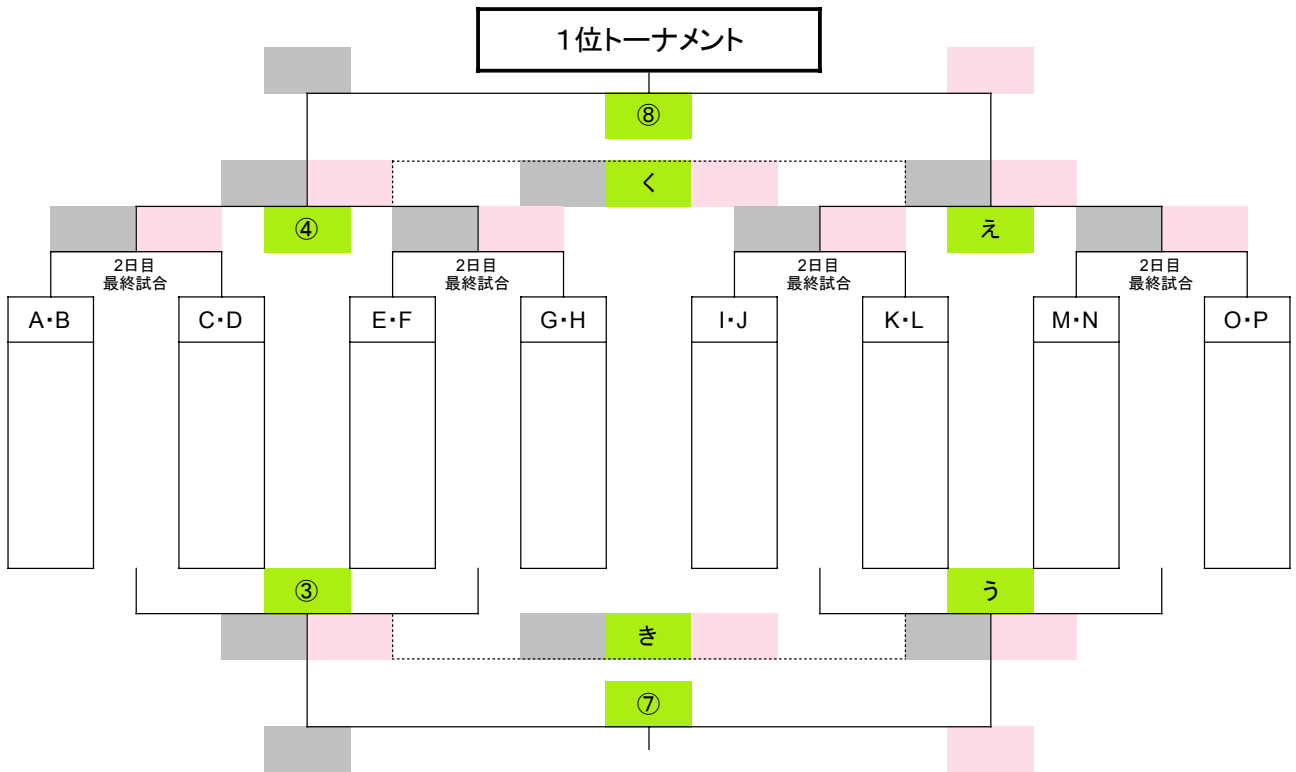

7/30 (土)	いきいき(天然芝) 野球場側				いきいき(天然芝) 道路側				いきいき(クレー)			
	試合内容	対戦			試合内容	対戦			トレマ希望番号をご連絡ください			
9:00	順位1	M1位	—	N1位	順位4	O1位	—	P1位	1	—	1	
9:40	順位2	M2位	—	N2位	順位5	O2位	—	P2位	2	—	2	
10:20	順位3	M3位	—	N3位	順位6	O3位	—	P3位	3	—	3	
11:00	1位T	順位1勝	—	順位4勝	2位T	順位1負	—	順位4負	4	—	4	
11:40	3位T	順位2勝	—	順位5勝	4位T	順位2負	—	順位5負	5	—	5	
12:20	5位T	順位3勝	—	順位6勝	6位T	順位3負	—	順位6負	6	—	6	
13:00	TM	順位1勝	—	順位4負	TM	順位1負	—	順位4勝	7	—	7	
13:40	TM	順位2勝	—	順位5負	TM	順位2負	—	順位5勝	8	—	8	
14:20	TM	順位3勝	—	順位6負	TM	順位3負	—	順位6勝	9	—	9	
15:00	TM	13	—	13	TM	16	—	16	10	—	10	
15:40	TM	14	—	14	TM	17	—	17	11	—	11	
16:20	TM	15	—	15	TM	18	—	18	12	—	12	

【会場について】

いきいきパークみさき(天然芝)

会場住所: 泉南郡岬町多奈川東畑

各チーム駐車可能台数: 5台

【トレーニングマッチ希望について】

トレーニングマッチを希望される方はグループLINEに下記をご連絡ください。

- ・会場
- ・希望番号

※先着順とさせていただきますが、試合数の少ないチームを優先させていただきます。

大阪・泉州ドリームカップ 2022 ～夏～ 1位・2位トーナメント

7/31 (日)	南部公園 トイレ側				南部公園 野球場側				南部公園 野球場				
	試合番号	対戦			試合番号	対戦			トレマ希望番号をご連絡ください				
9:00	①			-				あ			-		1
9:40	②			-				い			-		2
10:20	③			-				う			-		3
11:00	④			-				え			-		4
11:40	⑤			-				お			-		5
12:20	⑥			-				か			-		6
13:00	⑦			-				き			-		7
13:40	⑧			-				く			-		8