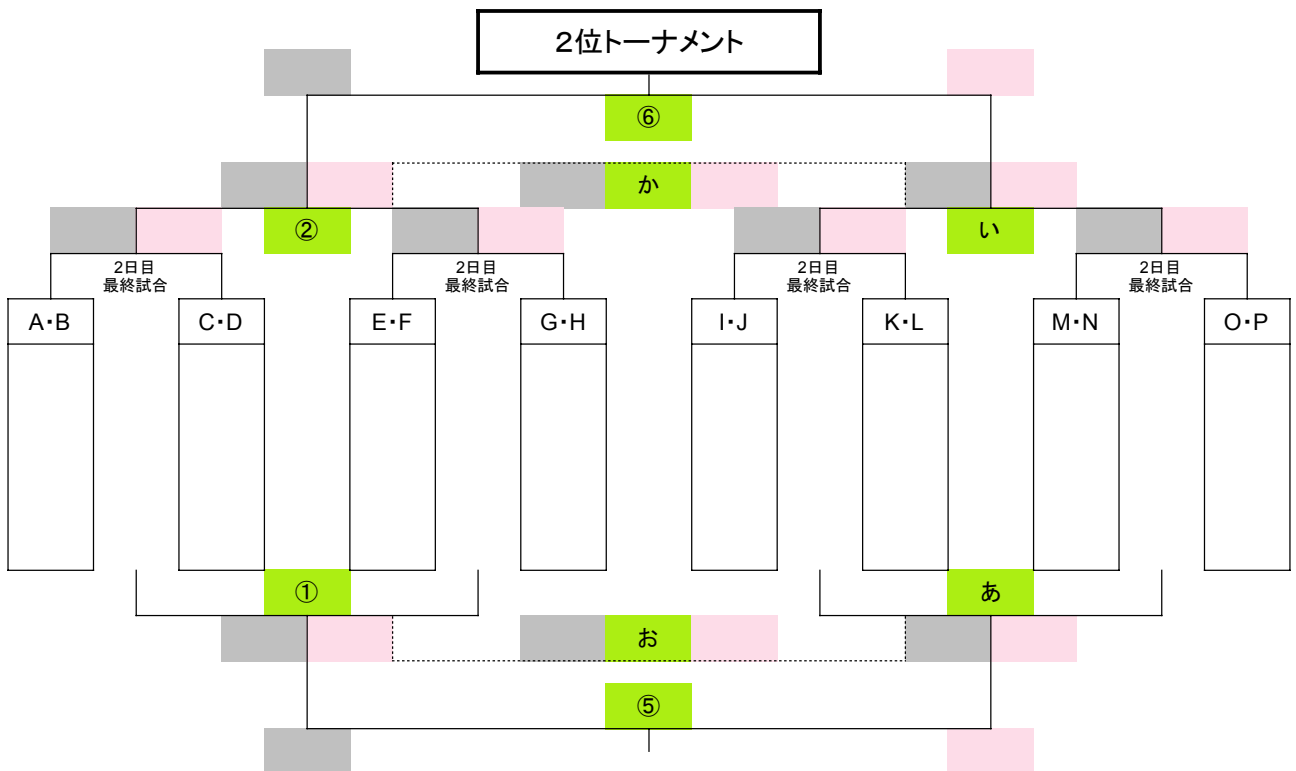

7/30 (土)	いきいき(天然芝) 野球場側				いきいき(天然芝) 道路側				いきいき(クレー)			
	試合内容	対戦			試合内容	対戦			トレマ希望番号をご連絡ください			
9:00	順位1	M1位	—	N1位	順位4	O1位	—	P1位	1	—	1	
9:40	順位2	M2位	—	N2位	順位5	O2位	—	P2位	2	—	2	
10:20	順位3	M3位	—	N3位	順位6	O3位	—	P3位	3	—	3	
11:00	1位T	順位1勝	—	順位4勝	2位T	順位1負	—	順位4負	4	—	4	
11:40	3位T	順位2勝	—	順位5勝	4位T	順位2負	—	順位5負	5	—	5	
12:20	5位T	順位3勝	—	順位6勝	6位T	順位3負	—	順位6負	6	—	6	
13:00	TM	順位1勝	—	順位4負	TM	順位1負	—	順位4勝	7	—	7	
13:40	TM	順位2勝	—	順位5負	TM	順位2負	—	順位5勝	8	—	8	
14:20	TM	順位3勝	—	順位6負	TM	順位3負	—	順位6勝	9	—	9	
15:00	TM	13	—	13	TM	16	—	16	10	—	10	
15:40	TM	14	—	14	TM	17	—	17	11	—	11	
16:20	TM	15	—	15	TM	18	—	18	12	—	12	

【会場について】

いきいきパークみさき(天然芝)

会場住所: 泉南郡岬町多奈川東畑

各チーム駐車可能台数: 5台

【トレーニングマッチ希望について】

トレーニングマッチを希望される方はグループLINEに下記をご連絡ください。

- ・会場
- ・希望番号

※先着順とさせていただきますが、試合数の少ないチームを優先させていただきます。

大阪・泉州ドリームカップ 2022 ～夏～ 1位・2位トーナメント

7/31 (日)	南部公園 トイレ側				南部公園 野球場側				南部公園 野球場				
	試合番号	対戦			試合番号	対戦			トレマ希望番号をご連絡ください				
9:00	①			-				あ			-		1
9:40	②			-				い			-		2
10:20	③			-				う			-		3
11:00	④			-				え			-		4
11:40	⑤			-				お			-		5
12:20	⑥			-				か			-		6
13:00	⑦			-				き			-		7
13:40	⑧			-				く			-		8