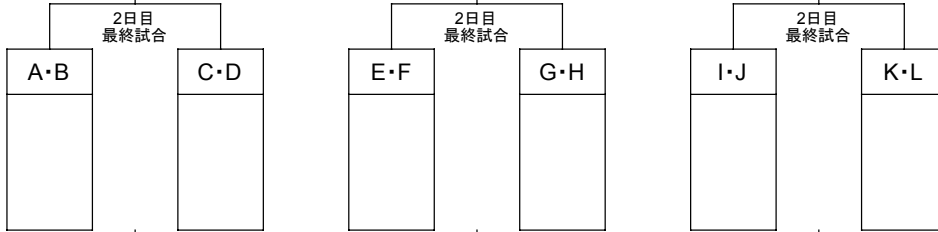

大阪・泉州ドリームカップ 2022 ～夏～ 1位・2位トーナメント

7/31 (日)	南部公園 トイレ側				南部公園 野球場側				南部公園 野球場				
	試合番号	対戦			試合番号	対戦			トレマ希望番号をご連絡ください				
9:00	①			-				あ			-		1
9:40	②			-				い			-		2
10:20	③			-				う			-		3
11:00	④			-				え			-		4
11:40	⑤			-				お			-		5
12:20	⑥			-				か			-		6
13:00	⑦			-				き			-		7
13:40	⑧			-				く			-		8

大阪・泉州ドリームカップ 2022 ～夏～ 3位・4位トーナメント

7/31 (日)	SORA RINKU 山側				SORA RINKU 海側				りんくう防災(クレー)			
	試合番号	対戦			試合番号	対戦			トレマ希望番号をご連絡ください			
9:00	①		-		あ		-		1	-		1
9:40	②		-		い		-		2	-		2
10:20	③		-		う		-		3	-		3
11:00	④		-		え		-		4	-		4
11:40	⑤		-		お		-		5	-		5
12:20	⑥		-		か		-		6	-		6
13:00	⑦		-		き		-		7	-		7
13:40	⑧		-		く		-		8	-		8

大阪・泉州ドリームカップ 2022 ～夏～ 5位・6位トーナメント

7/31 (日)	なみはや 山側				なみはや 海側				りんくう防災(クレー)			
	試合番号	対戦			試合番号	対戦			トレマ希望番号をご連絡ください			
9:00	①		-		あ		-		1	-		1
9:40	②		-		い		-		2	-		2
10:20	③		-		う		-		3	-		3
11:00	④		-		え		-		4	-		4
11:40	⑤		-		お		-		5	-		5
12:20	⑥		-		か		-		6	-		6
13:00	⑦		-		き		-		7	-		7
13:40	⑧		-		く		-		8	-		8

大阪・泉州ドリームカップ 2022 ～夏～ 7位・8位トーナメント

7位 トーナメント

7位決勝リーグ	1(ABCD)	2(EFGH)	3(IJKL)	勝点	得点	失点	差	順位
1(ABCD)	/	-	-					
2(EFGH)	-	/	-					
3(IJKL)	-	-	/					

7位下位リーグ	4(ABCD)	5(EFGH)	6(IJKL)	勝点	得点	失点	差	順位
4(ABCD)	/	-	-					
5(EFGH)	-	/	-					
6(IJKL)	-	-	/					