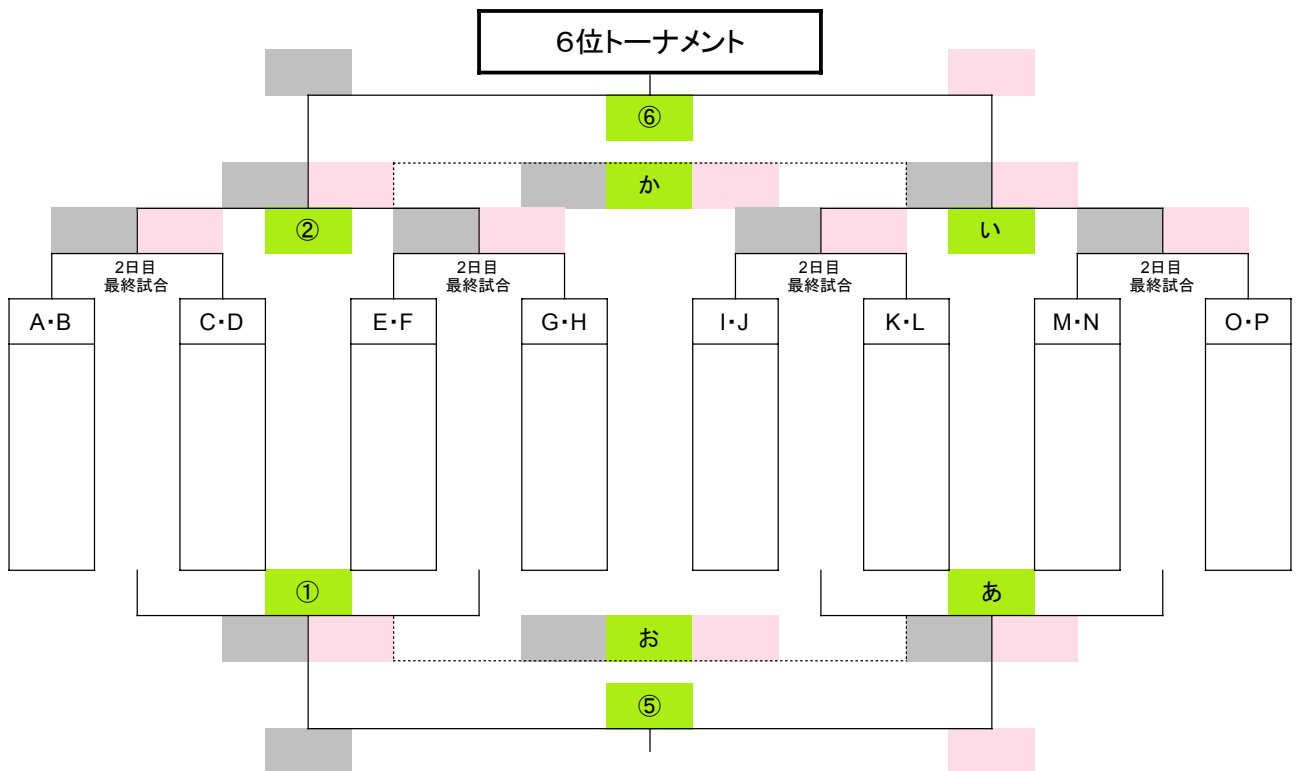

大阪・泉州ドリームカップ 2022 ～夏～ 5位・6位トーナメント

7/31 (日)	なみはや 山側				なみはや 海側				りんくう防災(クレー)			
	試合番号	対戦			試合番号	対戦			トレマ希望番号をご連絡ください			
9:00	①		-		あ		-		1	-		1
9:40	②		-		い		-		2	-		2
10:20	③		-		う		-		3	-		3
11:00	④		-		え		-		4	-		4
11:40	⑤		-		お		-		5	-		5
12:20	⑥		-		か		-		6	-		6
13:00	⑦		-		き		-		7	-		7
13:40	⑧		-		く		-		8	-		8