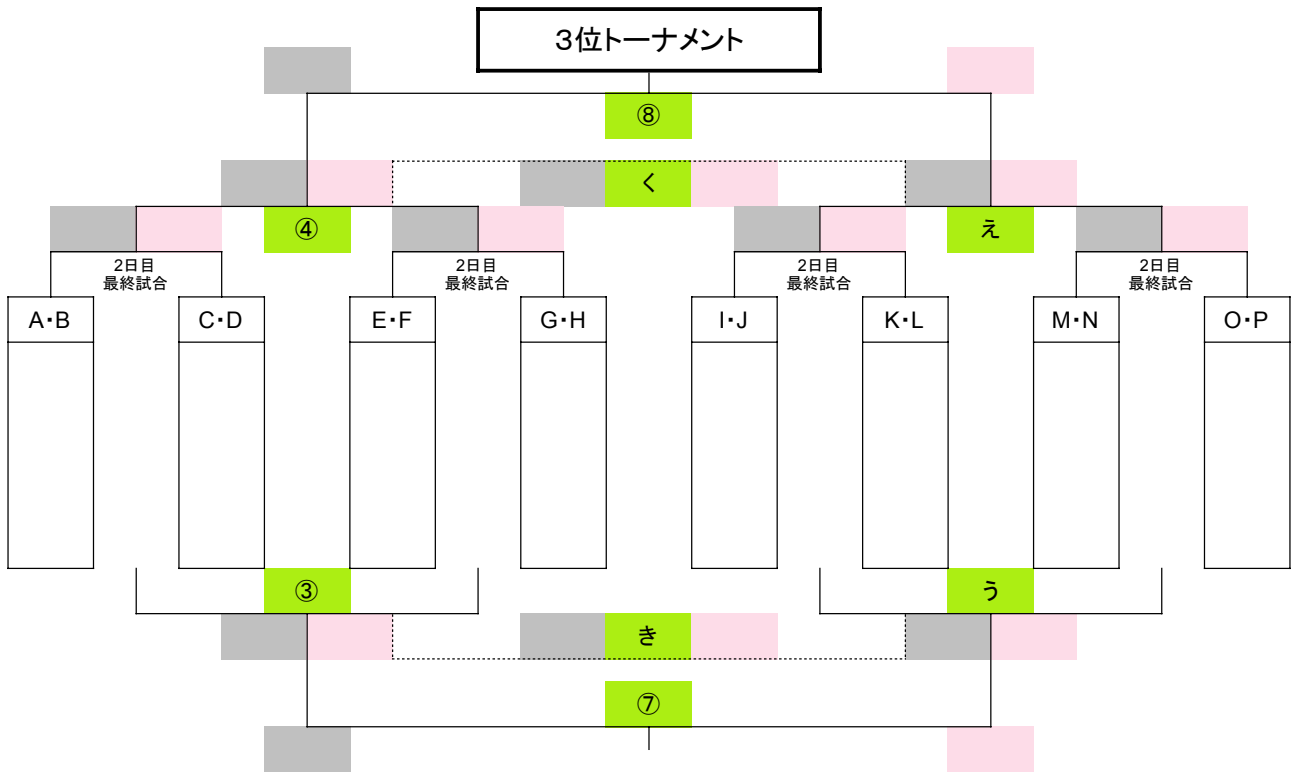

大阪・泉州ドリームカップ 2022 ～夏～ 3位・4位トーナメント

7/31 (日)	SORA RINKU 山側				SORA RINKU 海側				りんくう防災(クレー)			
	試合番号	対戦			試合番号	対戦			トレマ希望番号をご連絡ください			
9:00	①		-		あ		-		1	-		1
9:40	②		-		い		-		2	-		2
10:20	③		-		う		-		3	-		3
11:00	④		-		え		-		4	-		4
11:40	⑤		-		お		-		5	-		5
12:20	⑥		-		か		-		6	-		6
13:00	⑦		-		き		-		7	-		7
13:40	⑧		-		く		-		8	-		8