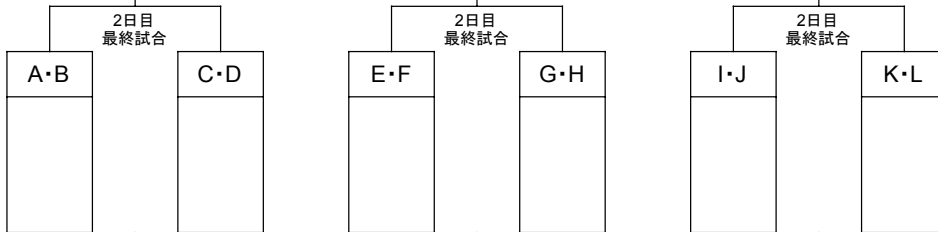

8位 トーナメント

8位決勝リーグ	7(ABCD)	8(EFGH)	9(IJKL)	勝点	得点	失点	差	順位
7(ABCD)	/	-	-					
8(EFGH)	-	/	-					
9(IJKL)	-	-	/					

8位下位リーグ	10(ABCD)	11(EFGH)	12(IJKL)	勝点	得点	失点	差	順位
10(ABCD)	/	-	-					
11(EFGH)	-	/	-					
12(IJKL)	-	-	/					

7/31 (日)	いきいき(天然芝) 野球場側				いきいき(天然芝) 道路側				いきいき(クレー)			
	試合番号	対戦		試合番号	対戦		トレマ希望番号をご連絡ください					
9:00	8位決	7(ABCD)	-	8(EFGH)	8位下	10(ABCD)	-	11(EFGH)	1	-	-	1
9:40	7位決	1(ABCD)	-	2(EFGH)	7位下	4(ABCD)	-	5(EFGH)	2	-	-	2
10:20	8位決	8(EFGH)	-	9(IJKL)	8位下	11(EFGH)	-	12(IJKL)	3	-	-	3
11:00	7位決	2(EFGH)	-	3(IJKL)	7位下	5(EFGH)	-	6(IJKL)	4	-	-	4
11:40	8位決	9(IJKL)	-	7(ABCD)	8位下	12(IJKL)	-	10(ABCD)	5	-	-	5
12:20	7位決	3(IJKL)	-	1(ABCD)	7位下	6(IJKL)	-	4(ABCD)	6	-	-	6
13:00	TM	9	-	9	TM	11	-	11	7	-	-	7
13:40	TM	10	-	10	TM	12	-	12	8	-	-	8