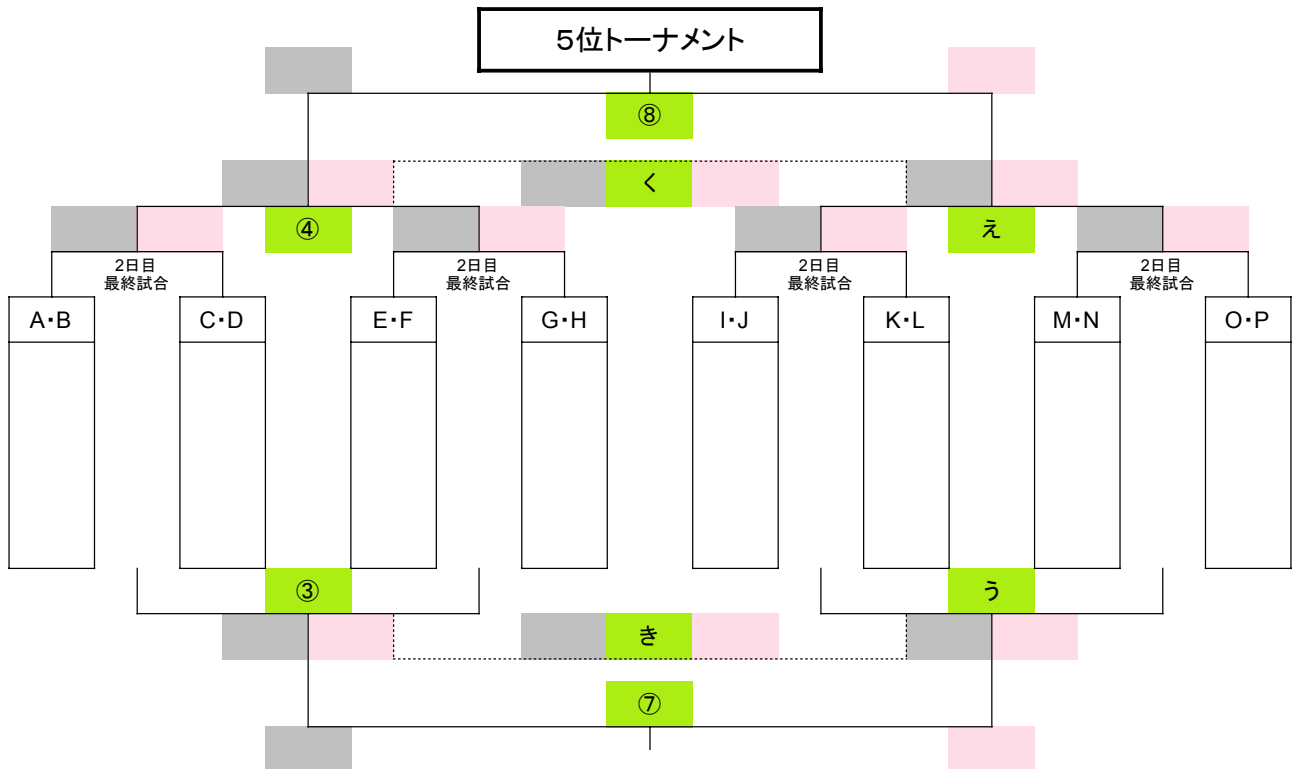

大阪・泉州ドリームカップ 2022 ～夏～ 5位・6位トーナメント

7/31 (日)	なみはや 山側				なみはや 海側				りんくう防災(クレー)			
	試合番号	対戦			試合番号	対戦			トレマ希望番号をご連絡ください			
9:00	①		-		あ		-		1	-		1
9:40	②		-		い		-		2	-		2
10:20	③		-		う		-		3	-		3
11:00	④		-		え		-		4	-		4
11:40	⑤		-		お		-		5	-		5
12:20	⑥		-		か		-		6	-		6
13:00	⑦		-		き		-		7	-		7
13:40	⑧		-		く		-		8	-		8