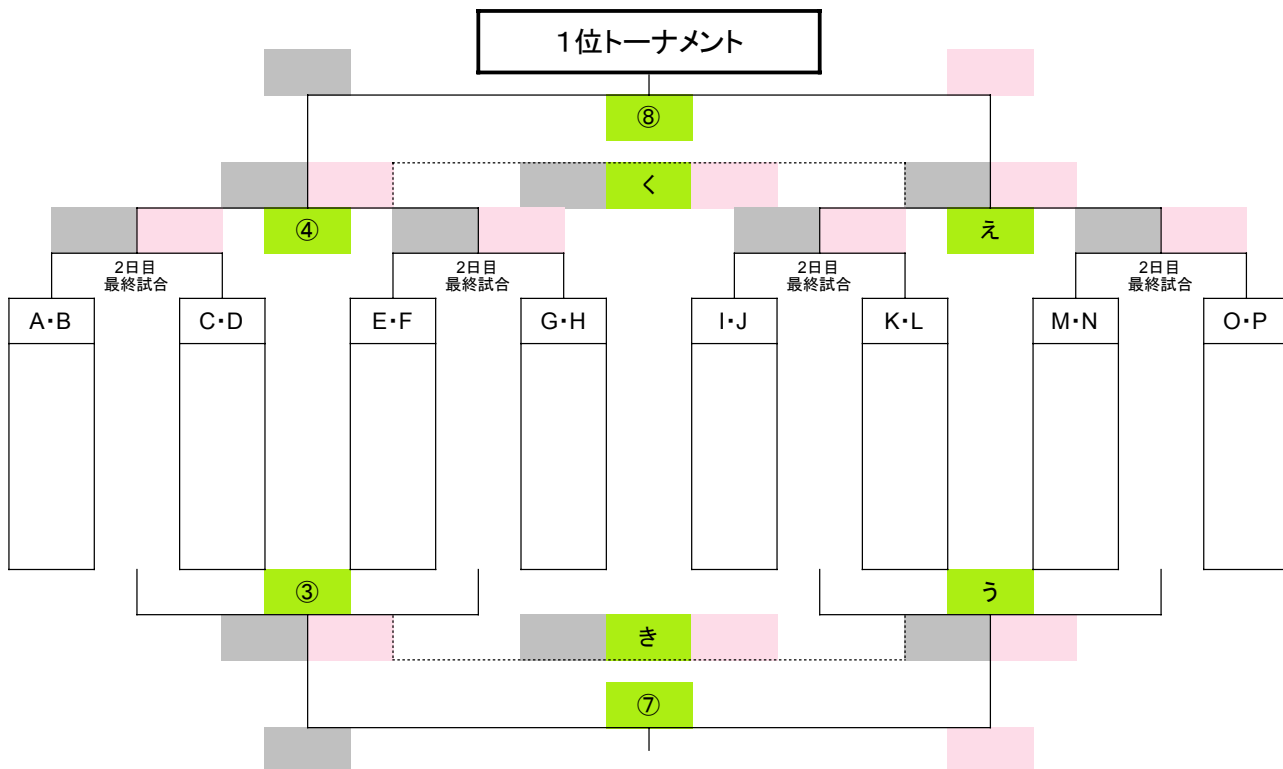

大阪・泉州ドリームカップ 2022 ～夏～ 1位・2位トーナメント

7/31 (日)	南部公園 トイレ側				南部公園 野球場側				南部公園 野球場			
	試合番号	対戦			試合番号	対戦			トレマ希望番号をご連絡ください			
9:00	①		-		あ		-		1	-		1
9:40	②		-		い		-		2	-		2
10:20	③		-		う		-		3	-		3
11:00	④		-		え		-		4	-		4
11:40	チアリーディング											
12:00	⑤		-		お		-		5	-		5
12:40	⑥		-		か		-		6	-		6
13:20	⑦		-		き		-		7	-		7
14:00	チアリーディング											
14:20	⑧		-		く		-		8	-		8