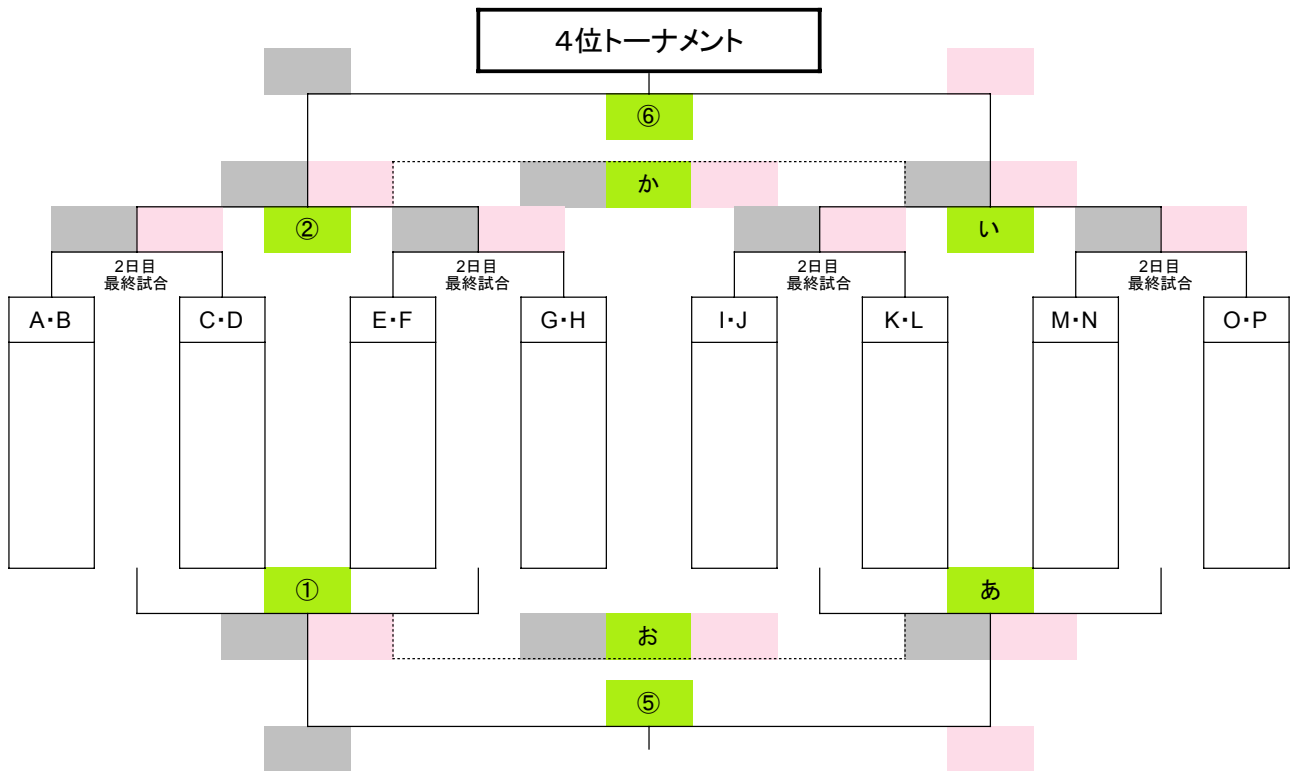

大阪・泉州ドリームカップ 2022 ～夏～ 3位・4位トーナメント

7/31 (日)	SORA RINKU 山側				SORA RINKU 海側				りんくう防災(クレー)				
	試合番号	対戦			試合番号	対戦			トレマ希望番号をご連絡ください				
8:50	①		-		あ		-		1		-		1
9:30	チアリーディング												
9:50	②		-		い		-		2		-		2
10:30	③		-		う		-		3		-		3
11:10	④		-		え		-		4		-		4
11:50	⑤		-		お		-		5		-		5
12:30	⑥		-		か		-		6		-		6
13:10	⑦		-		き		-		7		-		7
13:50	⑧		-		く		-		8		-		8