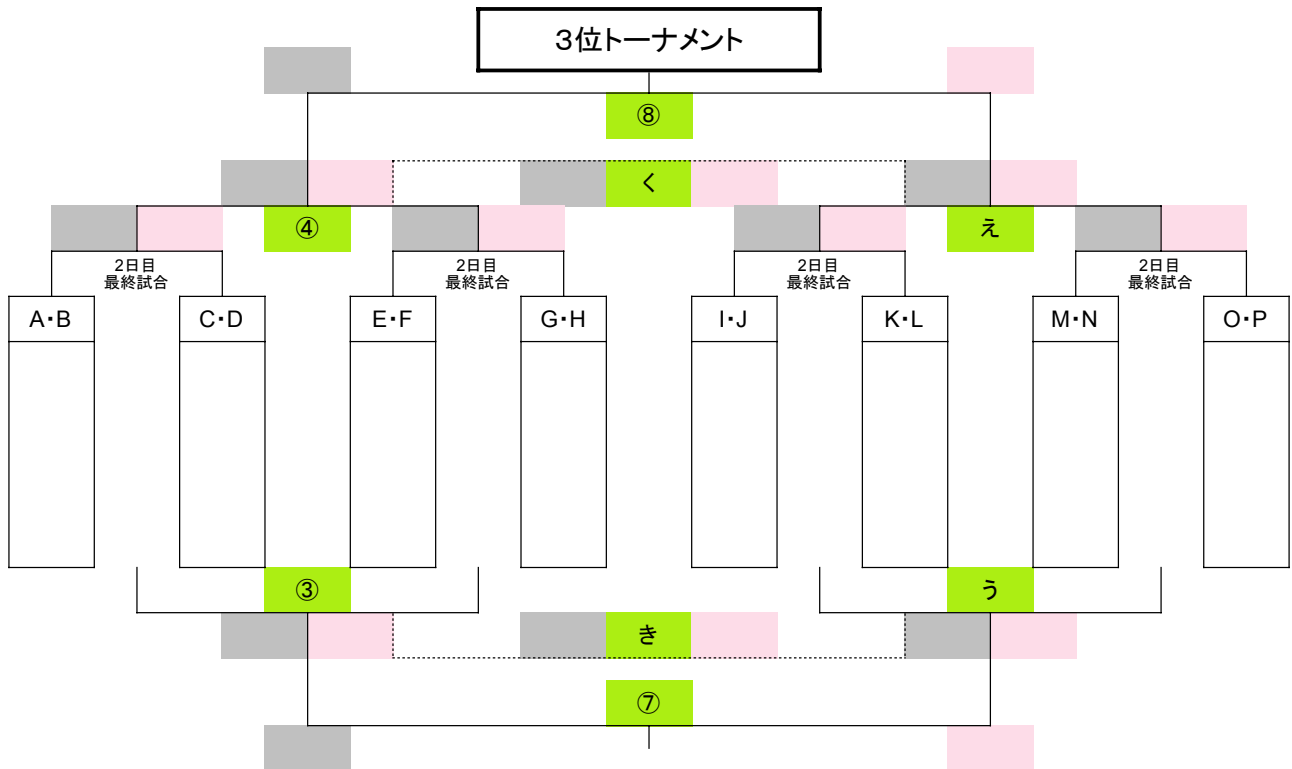

大阪・泉州ドリームカップ 2022 ～夏～ 3位・4位トーナメント

7/31 (日)	SORA RINKU 山側				SORA RINKU 海側				りんくう防災(クレー)				
	試合番号	対戦			試合番号	対戦			トレマ希望番号をご連絡ください				
8:50	①		-		あ		-		1		-		1
9:30	チアリーディング												
9:50	②		-		い		-		2		-		2
10:30	③		-		う		-		3		-		3
11:10	④		-		え		-		4		-		4
11:50	⑤		-		お		-		5		-		5
12:30	⑥		-		か		-		6		-		6
13:10	⑦		-		き		-		7		-		7
13:50	⑧		-		く		-		8		-		8