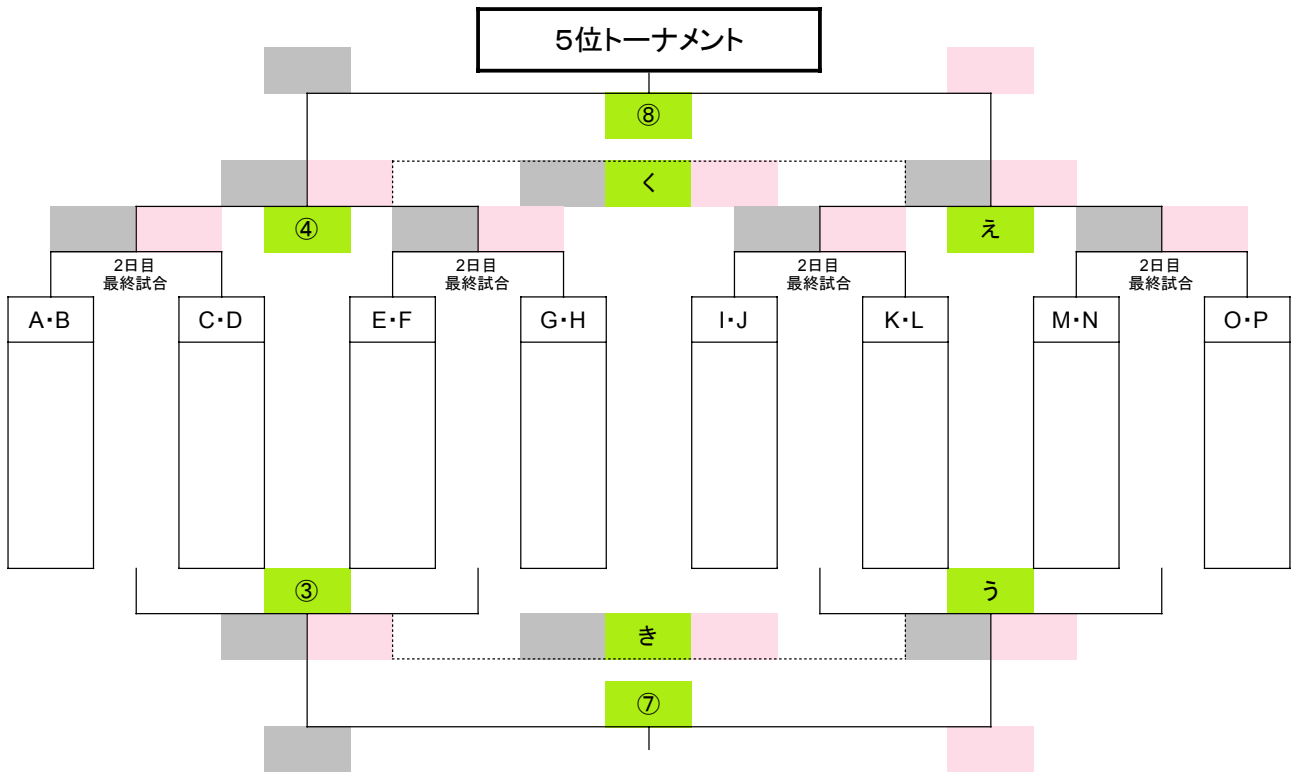

大阪・泉州ドリームカップ 2022 ～夏～ 5位・6位トーナメント

7/31 (日)	なみはや 山側				なみはや 海側				りんくう防災(クレー)			
	試合番号	対戦			試合番号	対戦			トレマ希望番号をご連絡ください			
9:00	①		-		あ		-		1	-		1
9:40	②		-		い		-		2	-		2
10:20	③		-		う		-		3	-		3
11:00	④		-		え		-		4	-		4
11:40	⑤		-		お		-		5	-		5
12:20	⑥		-		か		-		6	-		6
13:00	⑦		-		き		-		7	-		7
13:40	⑧		-		く		-		8	-		8