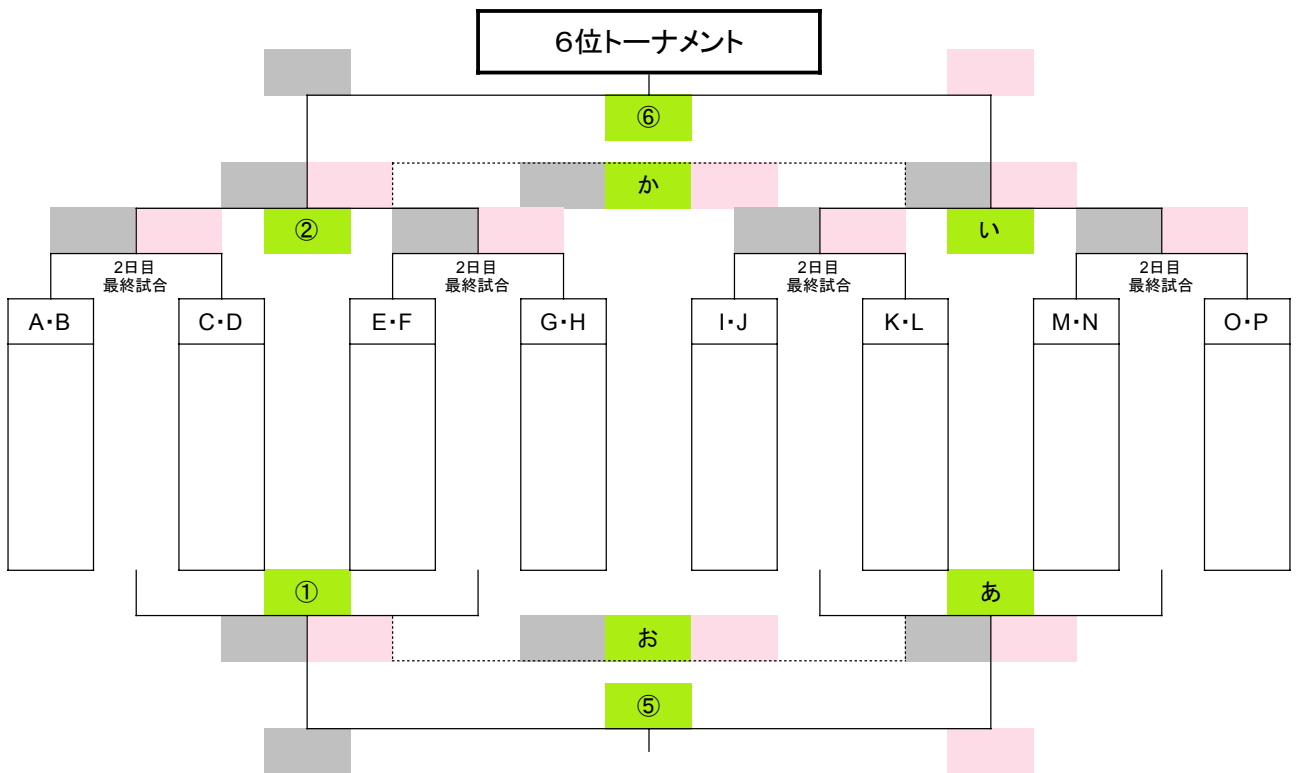

大阪・泉州ドリームカップ 2022 ～夏～ 5位・6位トーナメント

7/31 (日)	なみはや 山側				なみはや 海側				りんくう防災(クレー)			
	試合番号	対戦			試合番号	対戦			トレマ希望番号をご連絡ください			
9:00	①		-		あ		-		1	-		1
9:40	②		-		い		-		2	-		2
10:20	③		-		う		-		3	-		3
11:00	④		-		え		-		4	-		4
11:40	⑤		-		お		-		5	-		5
12:20	⑥		-		か		-		6	-		6
13:00	⑦		-		き		-		7	-		7
13:40	⑧		-		く		-		8	-		8