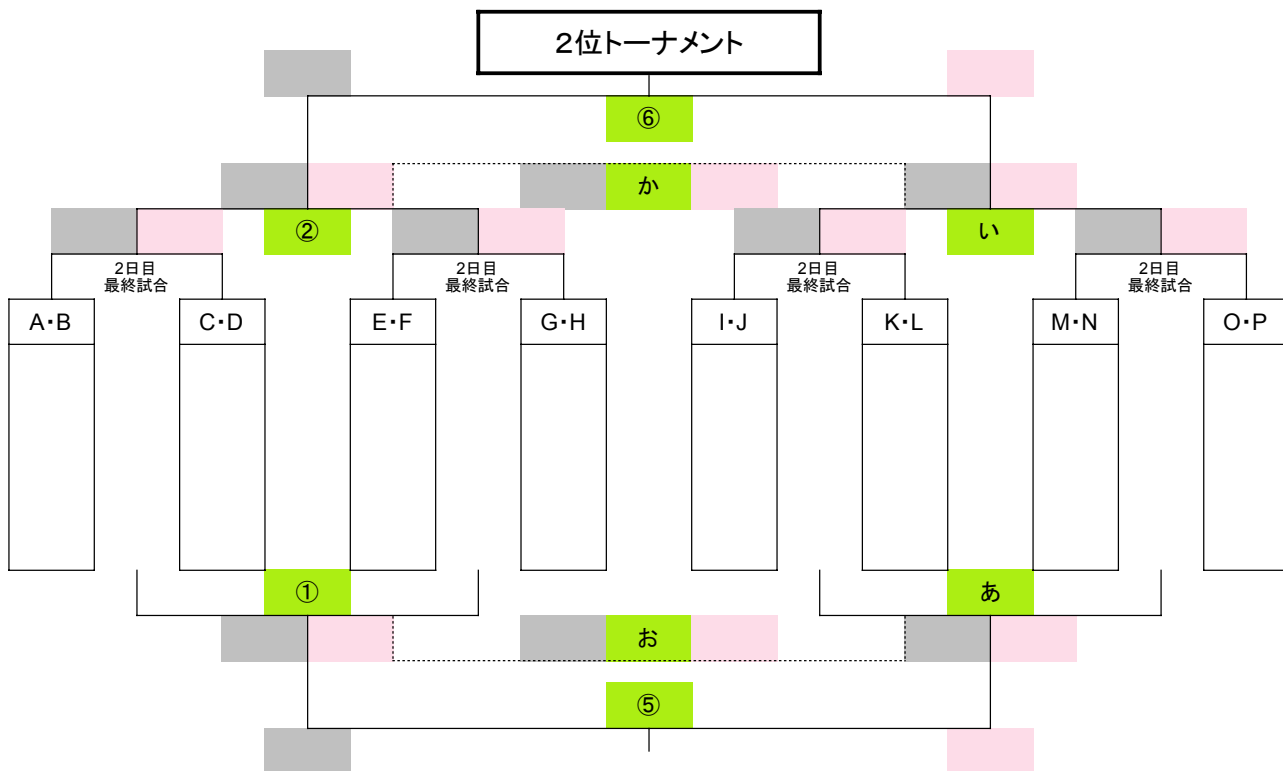

大阪・泉州ドリームカップ 2022 ～夏～ 1位・2位トーナメント

7/31 (日)	南部公園 トイレ側				南部公園 野球場側				南部公園 野球場			
	試合番号	対戦			試合番号	対戦			トレマ希望番号をご連絡ください			
9:00	①		-		あ		-		1	-		1
9:40	②		-		い		-		2	-		2
10:20	③		-		う		-		3	-		3
11:00	④		-		え		-		4	-		4
11:40	チアリーディング											
12:00	⑤		-		お		-		5	-		5
12:40	⑥		-		か		-		6	-		6
13:20	⑦		-		き		-		7	-		7
14:00	チアリーディング											
14:20	⑧		-		く		-		8	-		8