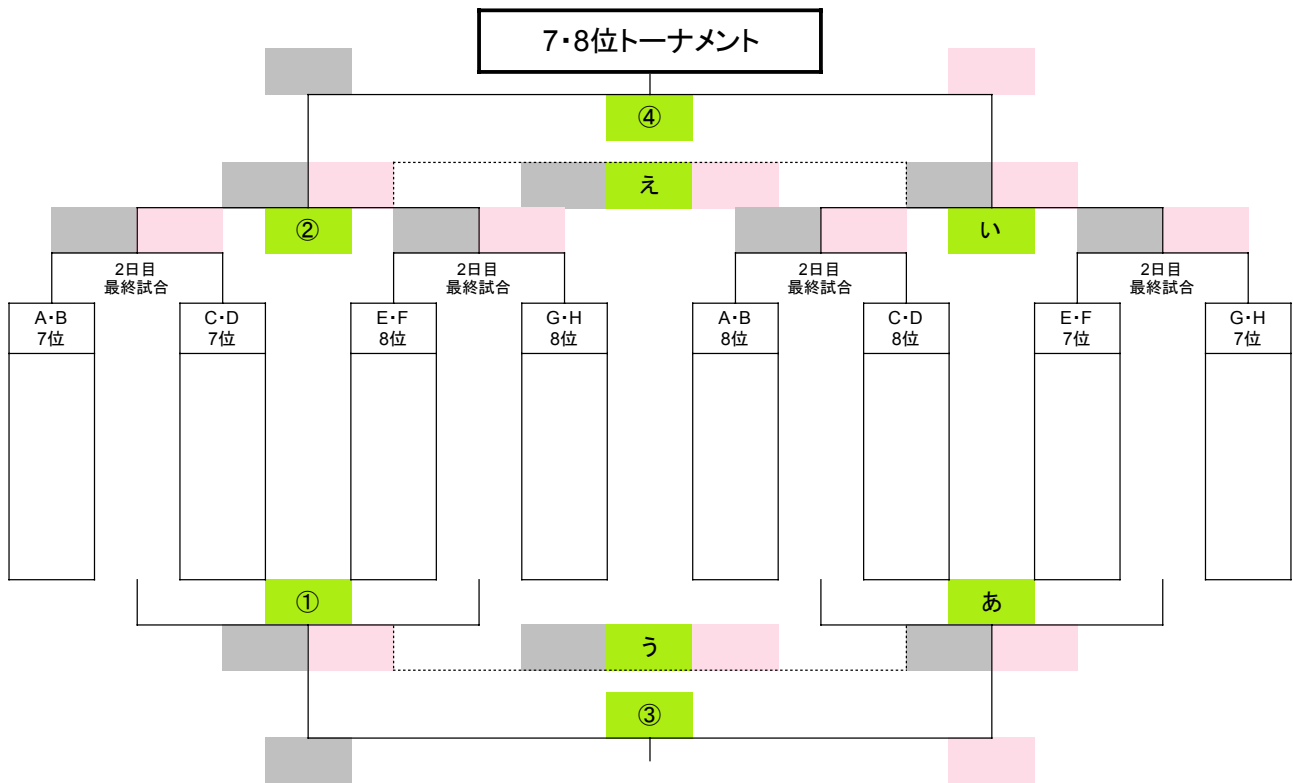

大阪・泉州ドリームカップ 2022 ～夏～ 7位・8位トーナメント

7/31 (日)	いきいき(天然芝) 野球場側				いきいき(天然芝) 道路側				いきいき(クレー)					
	試合番号	対戦			試合番号	対戦			トレマ希望番号をご連絡ください					
9:00	①		-		あ		-		1		-		1	
9:40	②		-		い		-		2		-		2	
10:20	③		-		う		-		3		-		3	
11:00	④		-		え		-		4		-		4	
11:40	TM	9		-	9	TM	13		-	13	5		-	5
12:20	TM	10		-	10	TM	14		-	14	6		-	6
13:00	TM	11		-	11	TM	15		-	15	7		-	7
13:40	TM	12		-	12	TM	16		-	16	8		-	8