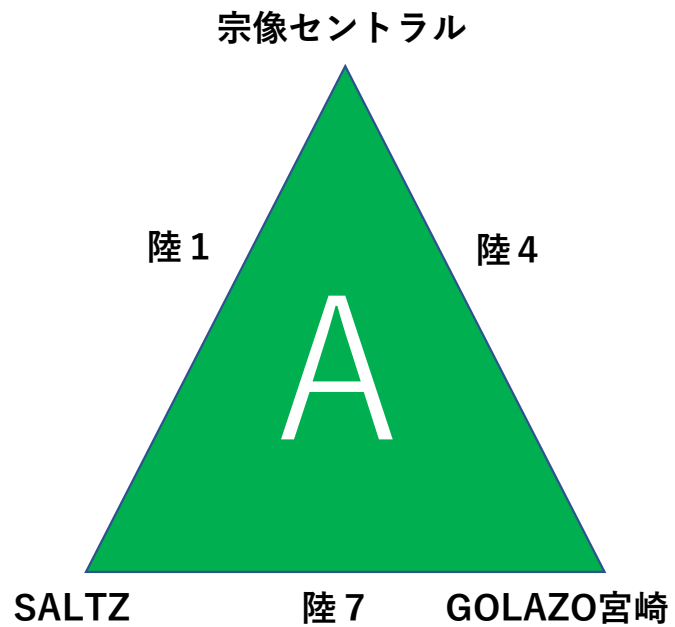

SALTZ CUP 1日目 7月29日(土)

		陸上競技場				人工芝C			
1	8:00	A	宗像セントラル	—	SALTZ	B	MARS福岡	—	GLOBAL
2	9:00	C	ひびき	—	ONE SOUL	D	ルーヴェン福岡	—	フクオカーナウエスト
3	10:00	C	SALTZ②	—	高川学園	D	アヴァンス	—	久留米アザレア
4	11:00	A	宗像セントラル	—	GOLAZO宮崎	B	MARS福岡	—	FC LIG
5	12:00	C	ひびき	—	SALTZ②	D	ルーヴェン福岡	—	アヴァンス
6	13:00	C	ONE SOUL	—	高川学園	D	フクオカーナウエスト	—	久留米アザレア
7	14:00	A	SALTZ	—	GOLAZO宮崎	B	GLOBAL	—	FC LIG
15:00		アビスパ福岡によるサッカーイベント							
}									
17:00									

SALTZ CUP 2日目 7月30日(日)

			陸上競技場			人工芝C			
①	8:00	4位G	A4位	—	B4位	3位G	A3位	—	B3位
②	9:00	2位T	A2位	—	C2位	2位T	B2位	—	D2位
③	10:00	1位T	A1位	—	C1位	1位T	B1位	—	D1位
④	11:00	4位G	A4位	—	CD3位-4位	3位G	A3位	—	CD3位-3位
⑤	12:00		TRM	—	TRM		TRM	—	TRM
⑥	13:00	4位G	B4位	—	CD3位-4位	3位G	B3位	—	CD3位-3位
⑦	14:00	2位T	③陸上勝	—	③人芝C勝	2位T	③陸上負	—	③人芝C負
⑧	15:00	1位T	④陸上勝	—	④人芝C勝	1位T	④陸上負	—	④人芝C負
⑤	16:00		TRM	—	TRM		TRM	—	TRM
⑤	17:00		TRM	—	TRM		TRM	—	TRM