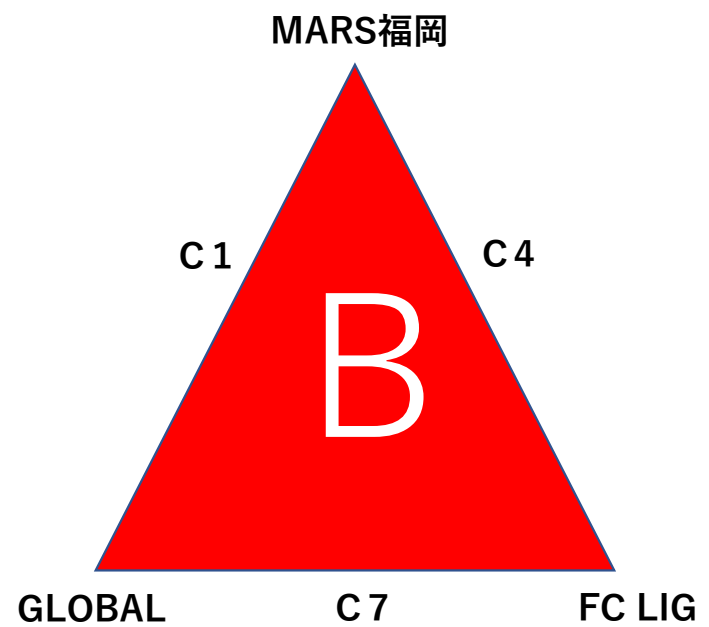

SALTZ CUP 1日目 7月29日(土)

		陸上競技場				人工芝C			
1	8:00	A	宗像セントラル	—	SALTZ	B	MARS福岡	—	GLOBAL
2	9:00	C	ひびき	—	ONE SOUL	D	ルーヴェン福岡	—	フクオカーナウエスト
3	10:00	C	SALTZ②	—	高川学園	D	アヴァンス	—	久留米アザレア
4	11:00	A	宗像セントラル	—	GOLAZO宮崎	B	MARS福岡	—	FC LIG
5	12:00	C	ひびき	—	SALTZ②	D	ルーヴェン福岡	—	アヴァンス
6	13:00	C	ONE SOUL	—	高川学園	D	フクオカーナウエスト	—	久留米アザレア
7	14:00	A	SALTZ	—	GOLAZO宮崎	B	GLOBAL	—	FC LIG
15:00		アビスパ福岡によるサッカーイベント							
}									
17:00									

SALTZ CUP 2日目 7月30日(日)

			陸上競技場			人工芝C			
①	8:00	4位G	A4位	—	B4位	3位G	A3位	—	B3位
②	9:00	2位T	A2位	—	C2位	2位T	B2位	—	D2位
③	10:00	1位T	A1位	—	C1位	1位T	B1位	—	D1位
④	11:00	4位G	A4位	—	CD3位-4位	3位G	A3位	—	CD3位-3位
⑤	12:00		TRM	—	TRM		TRM	—	TRM
⑥	13:00	4位G	B4位	—	CD3位-4位	3位G	B3位	—	CD3位-3位
⑦	14:00	2位T	③陸上勝	—	③人芝C勝	2位T	③陸上負	—	③人芝C負
⑧	15:00	1位T	④陸上勝	—	④人芝C勝	1位T	④陸上負	—	④人芝C負
⑤	16:00		TRM	—	TRM		TRM	—	TRM
⑤	17:00		TRM	—	TRM		TRM	—	TRM