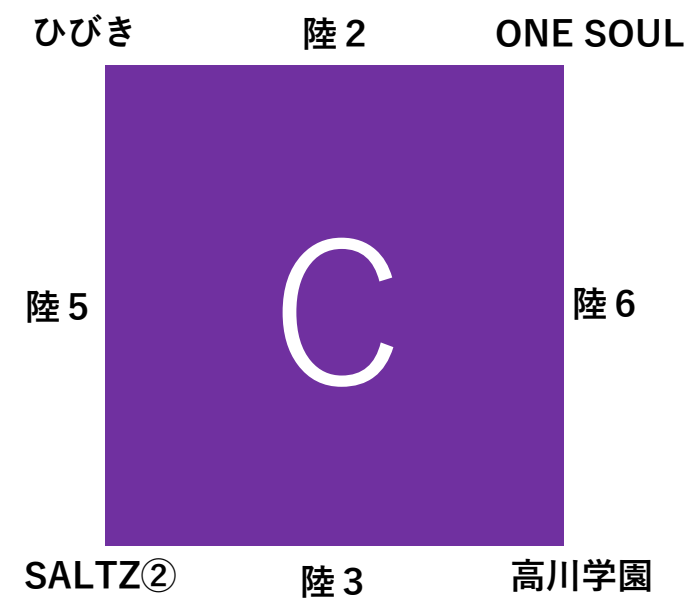

SALTZ CUP 2日目 7月30日(日)

			陸上競技場			人工芝C			
①	8:00	4位G	A4位	—	B4位	3位G	A3位	—	B3位
②	9:00	2位T	A2位	—	C2位	2位T	B2位	—	D2位
③	10:00	1位T	A1位	—	C1位	1位T	B1位	—	D1位
④	11:00	4位G	A4位	—	CD3位-4位	3位G	A3位	—	CD3位-3位
⑤	12:00		TRM	—	TRM		TRM	—	TRM
⑥	13:00	4位G	B4位	—	CD3位-4位	3位G	B3位	—	CD3位-3位
⑦	14:00	2位T	③陸上勝	—	③人芝C勝	2位T	③陸上負	—	③人芝C負
⑧	15:00	1位T	④陸上勝	—	④人芝C勝	1位T	④陸上負	—	④人芝C負
⑤	16:00		TRM	—	TRM		TRM	—	TRM
⑤	17:00		TRM	—	TRM		TRM	—	TRM