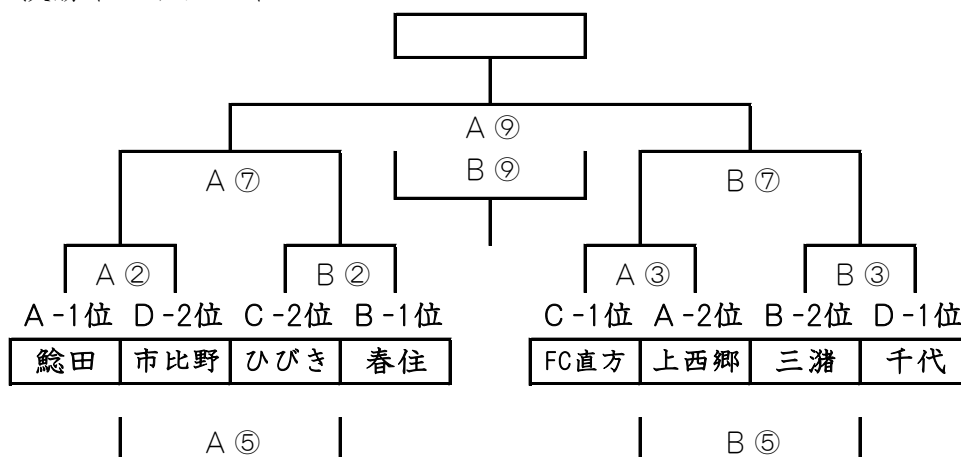

〔20日：決勝トーナメント及び、なつみねリーグ決定戦〕

決勝トーナメント

- A・Bコート共通
- ① 9:00～
  - ② 9:40～
  - ③ 10:20～
  - ④ 11:00～
  - ⑤ 11:40～
  - ⑥ 12:30～
  - ⑦ 13:10～
  - ⑧ 13:50～
  - ⑨ 14:50～

ゲーム時間

15分-5分-15分

なつみねリーグ決定戦

リーグ決定戦について  
**A**グループ・**B**グループの  
 1位は決定戦を行う  
 リーグ戦の戦績が同じ場合は、  
 PK戦を行う

20日(日) 審判割り	Aコート		Bコート	
	前半	後半	前半	後半
① 9:00～	鞍手	ファイヤー	かいだ	わかみや
② 9:40～	鯨田	市比野	ひびき	春住
③ 10:20～	FC直方	上西郷	三潯	千代
④ 11:00～	鞍手	オリエントS	かいだ	フォルテ
⑤ 11:40～	A②負	B②負	A③負	B③負
⑥ 12:30～	ファイヤー	オリエントS	わかみや	フォルテ
⑦ 13:10～	A②勝	B2勝	A③勝	B③勝
⑧ 13:50～			Aグループ1位	Bグループ1位
⑨ 14:50～	R本部		A⑦負	B⑦負

審判割りは、トーナメント表の左側が前半、右側が後半の担当でお願いします。

\* 決勝トーナメントの決勝戦については本部で主審を準備します。