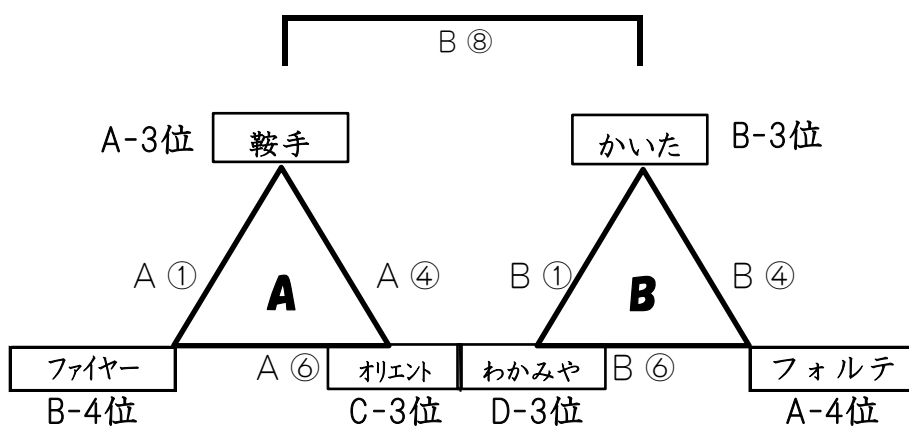

〔20日：決勝トーナメント及び、なつみねリーグ決定戦〕

決勝トーナメント

- A・Bコート共通
- ① 9:00～
  - ② 9:40～
  - ③ 10:20～
  - ④ 11:00～
  - ⑤ 11:40～
  - ⑥ 12:30～
  - ⑦ 13:10～
  - ⑧ 13:50～
  - ⑨ 14:50～

ゲーム時間

15分-5分-15分

なつみねリーグ決定戦

リーグ決定戦について  
**A**グループ・**B**グループの  
 1位は決定戦を行う  
 リーグ戦の戦績が同じ場合は、  
 PK戦を行う

20日(日) 審判割り	Aコート		Bコート	
	前半	後半	前半	後半
① 9:00～	鞍手	ファイヤー	かいだ	わかみや
② 9:40～	鯨田	市比野	ひびき	春住
③ 10:20～	FC直方	上西郷	三潯	千代
④ 11:00～	鞍手	オリエントS	かいだ	フォルテ
⑤ 11:40～	A②負	B②負	A③負	B③負
⑥ 12:30～	ファイヤー	オリエントS	わかみや	フォルテ
⑦ 13:10～	A②勝	B2勝	A③勝	B③勝
⑧ 13:50～			Aグループ1位	Bグループ1位
⑨ 14:50～	R本部		A⑦負	B⑦負

審判割りは、トーナメント表の左側が前半、右側が後半の担当でお願いします。

\* 決勝トーナメントの決勝戦については本部で主審を準備します。