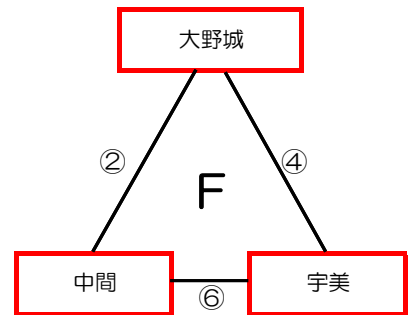

令和5年度 第16回福岡県スポーツ少年団サッカー交流大会[1日目]

第1コート[Aパート]

第2コート[Bパート]

第3コート[Cパート]

第1コート[Dパート]

第2コート[Eパート]

第3コート[Fパート]

順	開始時間	対戦表								
		A・Dパート【コート1】			B・Eパート【コート2】			C・Fパート【コート3】		
	~8:40	受付								
	9:00~	開会式・監督会議								
1	9:30~	西国分	-	NEXT	LA那珂川	-	おんが	行橋	-	芦屋
2	10:20~	大利	-	わかみや	葛原	-	宮田	大野城	-	中間
3	11:10~	西国分	-	ひびき	LA那珂川	-	小石	行橋	-	フレスト
4	12:00~	大利	-	大野城南	葛原	-	波多江	大野城	-	宇美
5	12:50~	NEXT	-	ひびき	おんが	-	小石	芦屋	-	フレスト
6	13:40~	わかみや	-	大野城南	宮田	-	波多江	中間	-	宇美