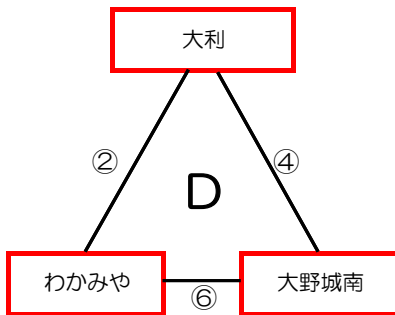

令和5年度 第16回福岡県スポーツ少年団サッカー交流大会[1日目]

第1コート[Aパート]

第2コート[Bパート]

第3コート[Cパート]

第1コート[Dパート]

第2コート[Eパート]

第3コート[Fパート]

順	開始時間	対戦表								
		A・Dパート【コート1】			B・Eパート【コート2】			C・Fパート【コート3】		
	~8:40	受付								
	9:00~	開会式・監督会議								
1	9:30~	西国分	-	NEXT	LA那珂川	-	おんが	行橋	-	芦屋
2	10:20~	大利	-	わかみや	葛原	-	宮田	大野城	-	中間
3	11:10~	西国分	-	ひびき	LA那珂川	-	小石	行橋	-	フレスト
4	12:00~	大利	-	大野城南	葛原	-	波多江	大野城	-	宇美
5	12:50~	NEXT	-	ひびき	おんが	-	小石	芦屋	-	フレスト
6	13:40~	わかみや	-	大野城南	宮田	-	波多江	中間	-	宇美