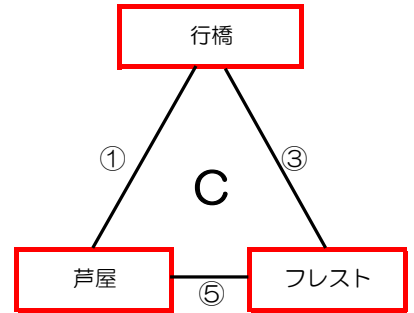

令和5年度 第16回福岡県スポーツ少年団サッカー交流大会[1日目]

第1コート[Aパート]

第2コート[Bパート]

第3コート[Cパート]

第1コート[Dパート]

第2コート[Eパート]

第3コート[Fパート]

順	開始時間	対戦表								
		A・Dパート【コート1】			B・Eパート【コート2】			C・Fパート【コート3】		
	~8:40	受付								
	9:00~	開会式・監督会議								
1	9:30~	西国分	-	NEXT	LA那珂川	-	おんが	行橋	-	芦屋
2	10:20~	大利	-	わかみや	葛原	-	宮田	大野城	-	中間
3	11:10~	西国分	-	ひびき	LA那珂川	-	小石	行橋	-	フレスト
4	12:00~	大利	-	大野城南	葛原	-	波多江	大野城	-	宇美
5	12:50~	NEXT	-	ひびき	おんが	-	小石	芦屋	-	フレスト
6	13:40~	わかみや	-	大野城南	宮田	-	波多江	中間	-	宇美