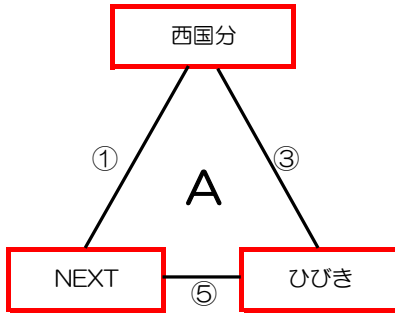

令和5年度 第16回福岡県スポーツ少年団サッカー交流大会[1日目]

第1コート[Aパート]

第2コート[Bパート]

第3コート[Cパート]

第1コート[Dパート]

第2コート[Eパート]

第3コート[Fパート]

順	開始時間	対戦表								
		A・Dパート【コート1】			B・Eパート【コート2】			C・Fパート【コート3】		
	~8:40	受付								
	9:00~	開会式・監督会議								
1	9:30~	西国分	-	NEXT	LA那珂川	-	おんが	行橋	-	芦屋
2	10:20~	大利	-	わかみや	葛原	-	宮田	大野城	-	中間
3	11:10~	西国分	-	ひびき	LA那珂川	-	小石	行橋	-	フレスト
4	12:00~	大利	-	大野城南	葛原	-	波多江	大野城	-	宇美
5	12:50~	NEXT	-	ひびき	おんが	-	小石	芦屋	-	フレスト
6	13:40~	わかみや	-	大野城南	宮田	-	波多江	中間	-	宇美