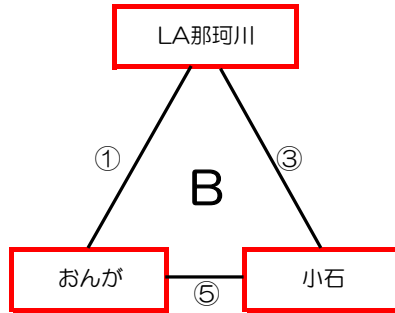

令和5年度 第16回福岡県スポーツ少年団サッカー交流大会[1日目]

第1コート[Aパート]

第2コート[Bパート]

第3コート[Cパート]

第1コート[Dパート]

第2コート[Eパート]

第3コート[Fパート]

順	開始時間	対戦表								
		A・Dパート【コート1】			B・Eパート【コート2】			C・Fパート【コート3】		
	~8:40	受付								
	9:00~	開会式・監督会議								
1	9:30~	西国分	-	NEXT	LA那珂川	-	おんが	行橋	-	芦屋
2	10:20~	大利	-	わかみや	葛原	-	宮田	大野城	-	中間
3	11:10~	西国分	-	ひびき	LA那珂川	-	小石	行橋	-	フレスト
4	12:00~	大利	-	大野城南	葛原	-	波多江	大野城	-	宇美
5	12:50~	NEXT	-	ひびき	おんが	-	小石	芦屋	-	フレスト
6	13:40~	わかみや	-	大野城南	宮田	-	波多江	中間	-	宇美