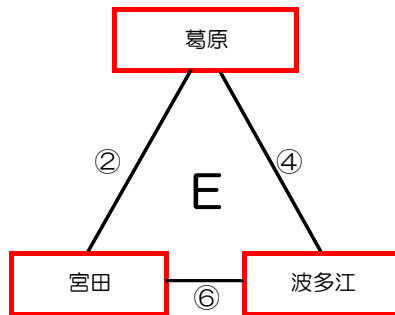

令和5年度 第16回福岡県スポーツ少年団サッカー交流大会[1日目]

第1コート[Aパート]

第2コート[Bパート]

第3コート[Cパート]

第1コート[Dパート]

第2コート[Eパート]

第3コート[Fパート]

順	開始時間	対戦表								
		A・Dパート【コート1】			B・Eパート【コート2】			C・Fパート【コート3】		
	~8:40	受付								
	9:00~	開会式・監督会議								
1	9:30~	西国分	-	NEXT	LA那珂川	-	おんが	行橋	-	芦屋
2	10:20~	大利	-	わかみや	葛原	-	宮田	大野城	-	中間
3	11:10~	西国分	-	ひびき	LA那珂川	-	小石	行橋	-	フレスト
4	12:00~	大利	-	大野城南	葛原	-	波多江	大野城	-	宇美
5	12:50~	NEXT	-	ひびき	おんが	-	小石	芦屋	-	フレスト
6	13:40~	わかみや	-	大野城南	宮田	-	波多江	中間	-	宇美