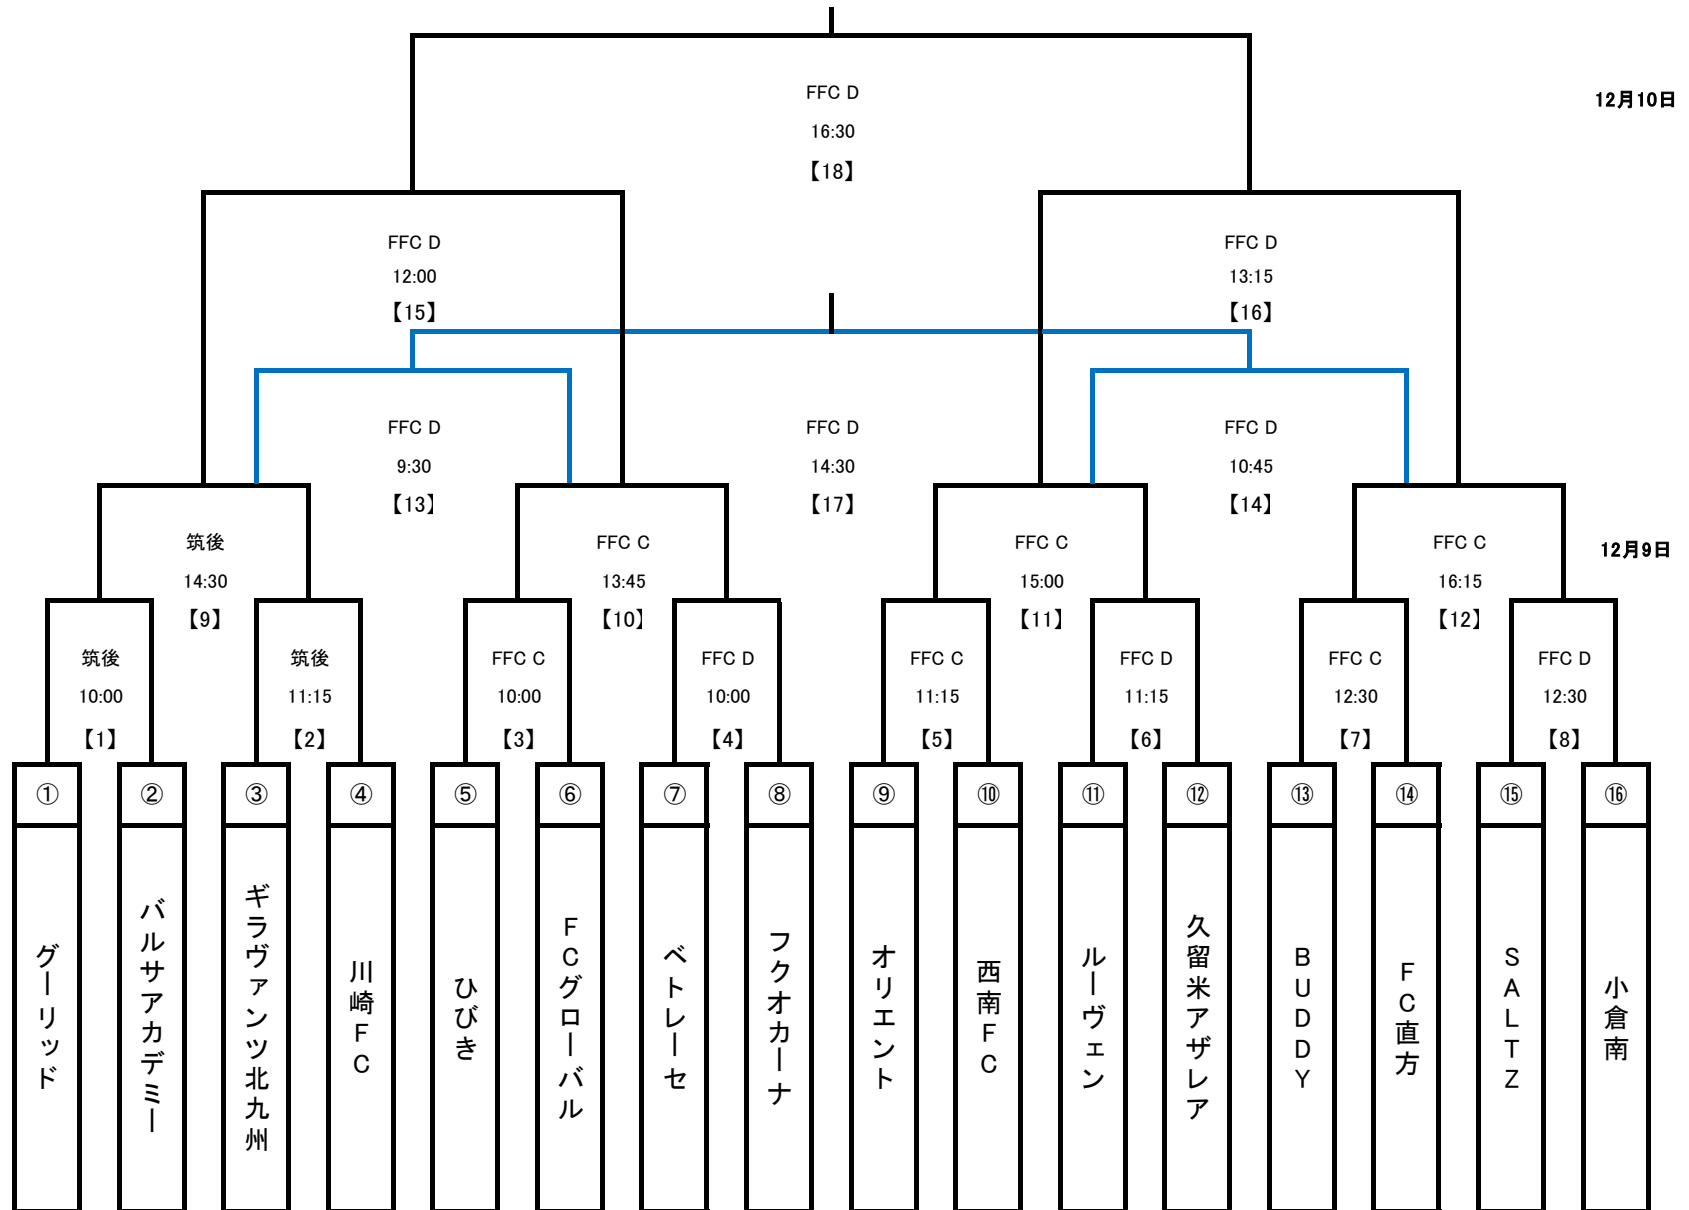

2023年度第28回福岡県クラブユース(U-13)サッカー大会 トーナメント表

2023年度 第28回福岡県クラブユース(U-13)サッカー大会

■12月9日(土):ラウンド16・ラウンド8

試合会場		マッチ	筑後広域公園フィットネスエリア			会場責任者 筑後支部2名		
試合時刻		No	組 合 せ			R	AR	AR
①	10:00	1	ゲーリッド	vs	パルサアカデミー	筑後支部	ギラヴァンツ北九州	川崎FC
②	11:15	2	ギラヴァンツ北九州	vs	川崎FC	筑後支部	ゲーリッド	パルサアカデミー
③	14:30	9	1勝	vs	2勝	筑後支部	1負	2負

試合会場		マッチ	フットボールセンターC			会場責任者 福岡支部(本部2名、駐車場1名)		
試合時刻		No	組 合 せ			R	AR	AR
①	10:00	3	ひびき	vs	グローバル	福岡支部	BUDDY	FC直方
②	11:15	5	オリエント	vs	西南FC	福岡支部	ひびき	グローバル
③	12:30	7	BUDDY	vs	FC直方	福岡支部	オリエント	西南FC
④	13:45	10	3勝	vs	4勝	福岡支部	3負	4負
⑤	15:00	11	5勝	vs	6勝	筑豊支部	5負	6負
⑥	16:15	12	7勝	vs	8勝	筑豊支部	7負	8負

試合会場		マッチ	フットボールセンターD			会場責任者 福岡支部2名		
試合時刻		No	組 合 せ			R	AR	AR
①	10:00	4	ベトレーセ	vs	フクオカーナ	北九州支部	SALTZ	小倉南
②	11:15	6	ルーヴェン	vs	久留米アザレア	北九州支部	ベトレーセ	フクオカーナ
③	12:30	8	SALTZ	vs	小倉南	北九州支部	ルーヴェン	久留米アザレア

■12月10日(日):準決勝・決勝・5位決定戦

試合会場		マッチ	フットボールセンターD			競技責任者 福岡支部(本部2名、駐車場1名)		
試合時刻		No	組 合 せ			R	AR	AR
①	9:30	13	9負	vs	10負	派遣	11負	12負
②	10:45	14	11負	vs	12負	派遣	9負	10負
③	12:00	15	9勝	vs	10勝	派遣	11勝	12勝
④	13:15	16	11勝	vs	12勝	派遣	9勝	10勝
⑤	14:30	17	13勝	vs	14勝	派遣	13負	14負
⑥	16:30	18	15勝	vs	16勝	派遣	15負	16負