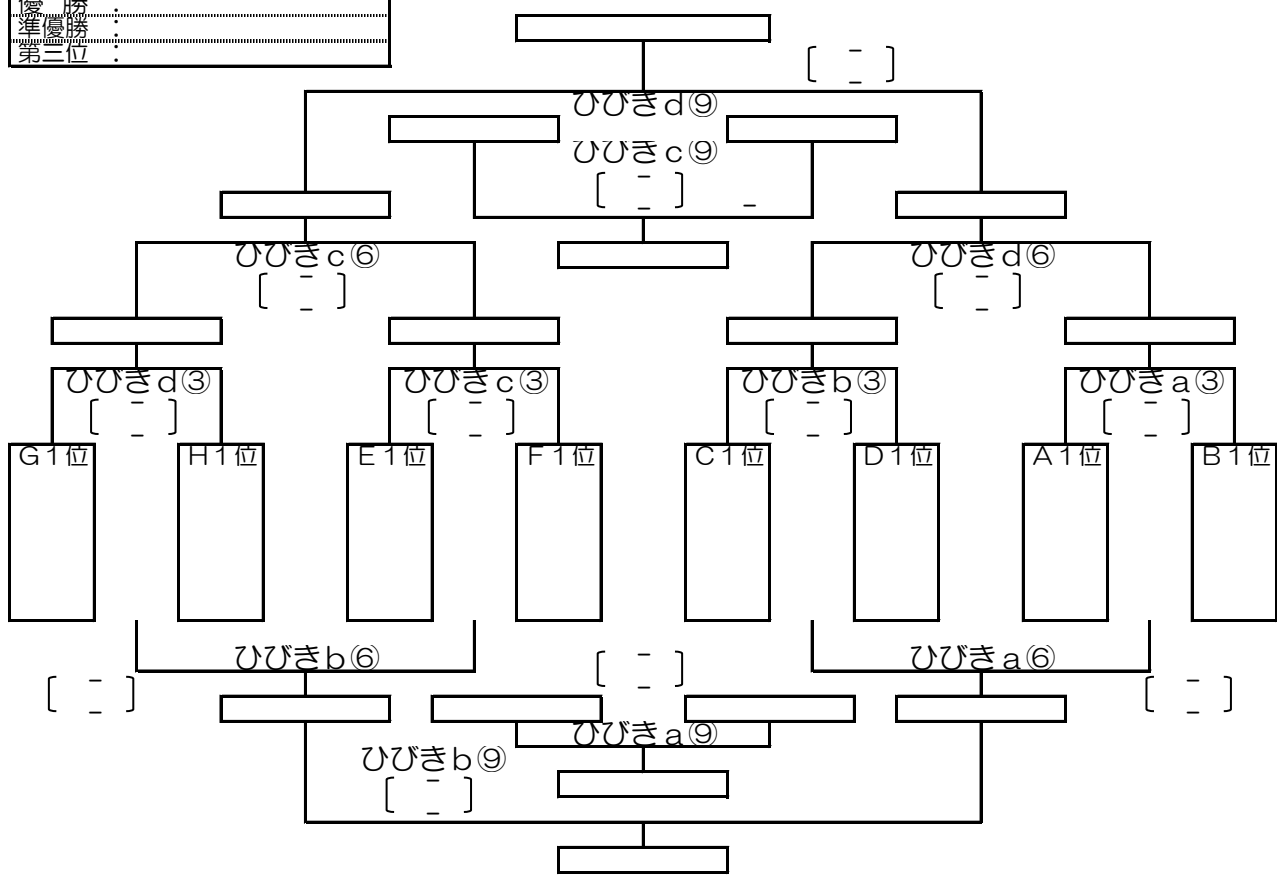

決勝トーナメント試合順

12月25日(月)

優勝	:	
準優勝	:	
第三位	: