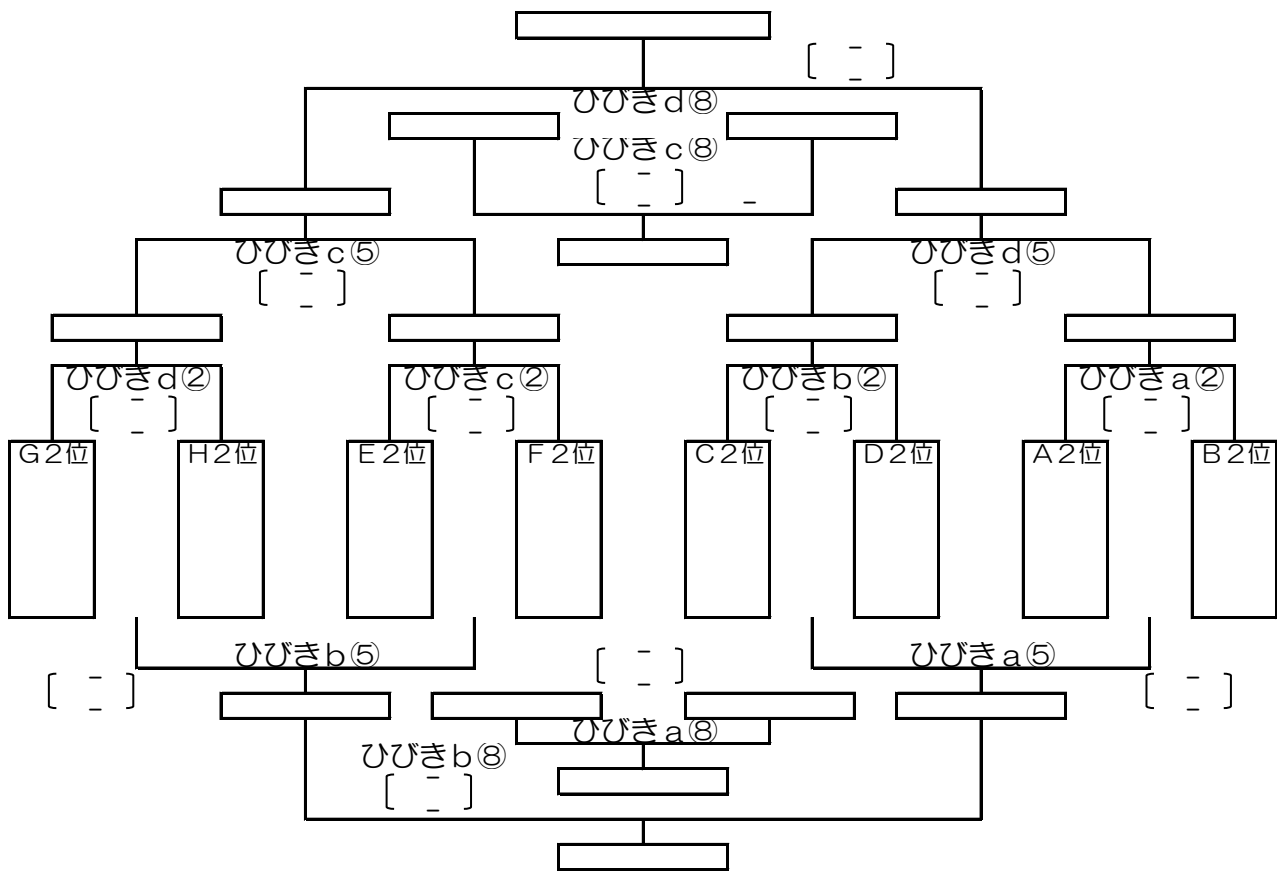

2位グループ トーナメント試合順