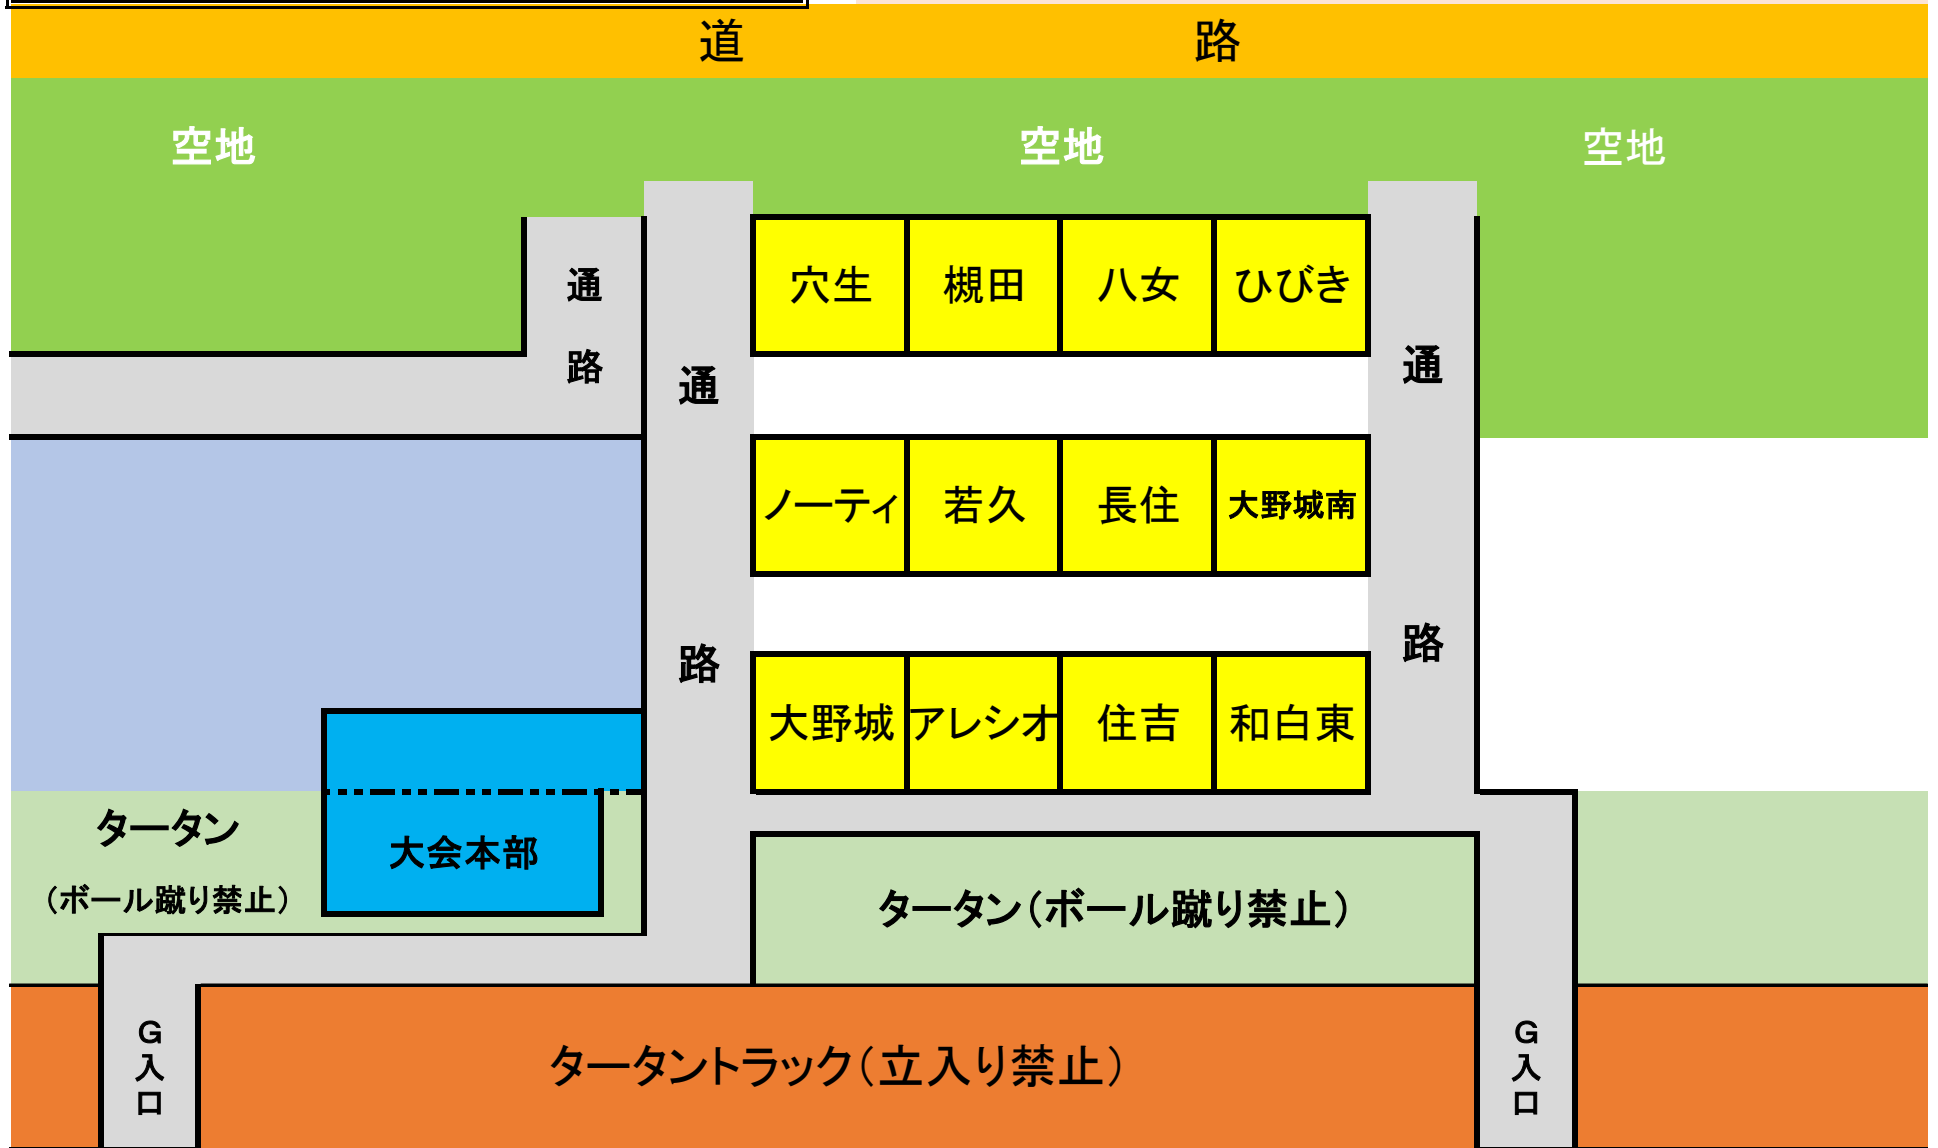

総合公園G会場図(2月17日)

駐車場

グラウンド(山側ピッチA・高速側ピッチB)