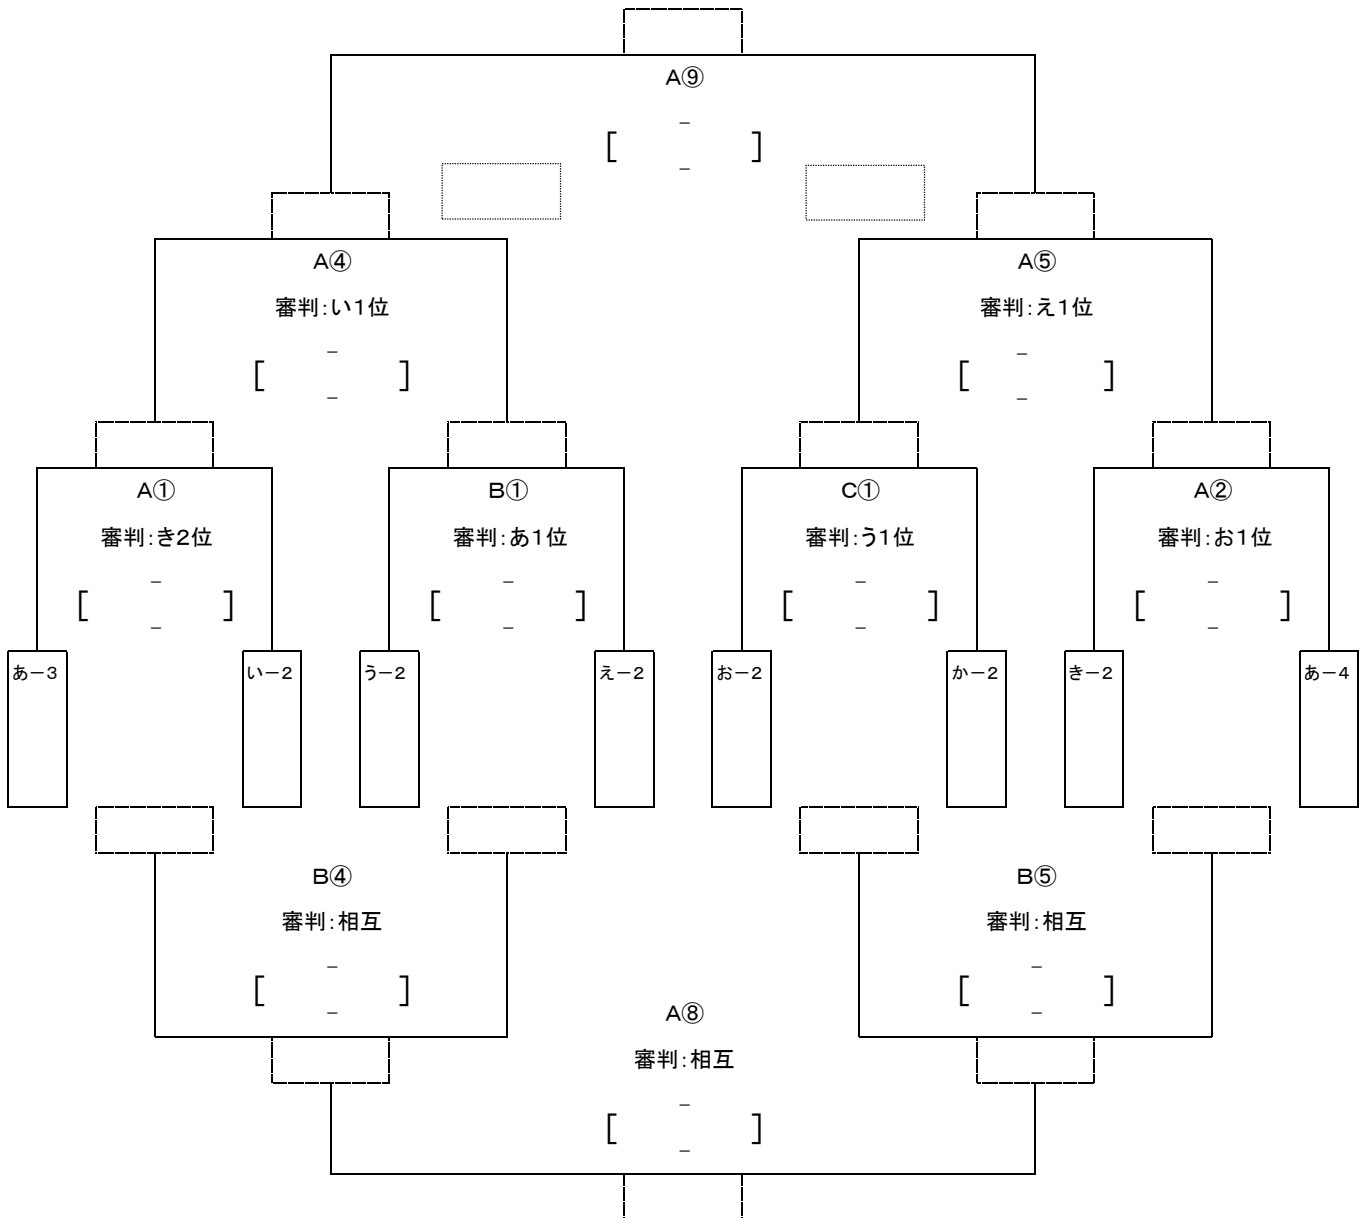

【周防灘カップ Aグループトーナメント 3月10日(日)】

<天地山グラウンド>

【3位決定戦】

【7位決定戦】

【周防灘カップ Bグループトーナメント 3月10日(日)】

<天地山グラウンド>

【3位決定戦】

【7位決定戦】