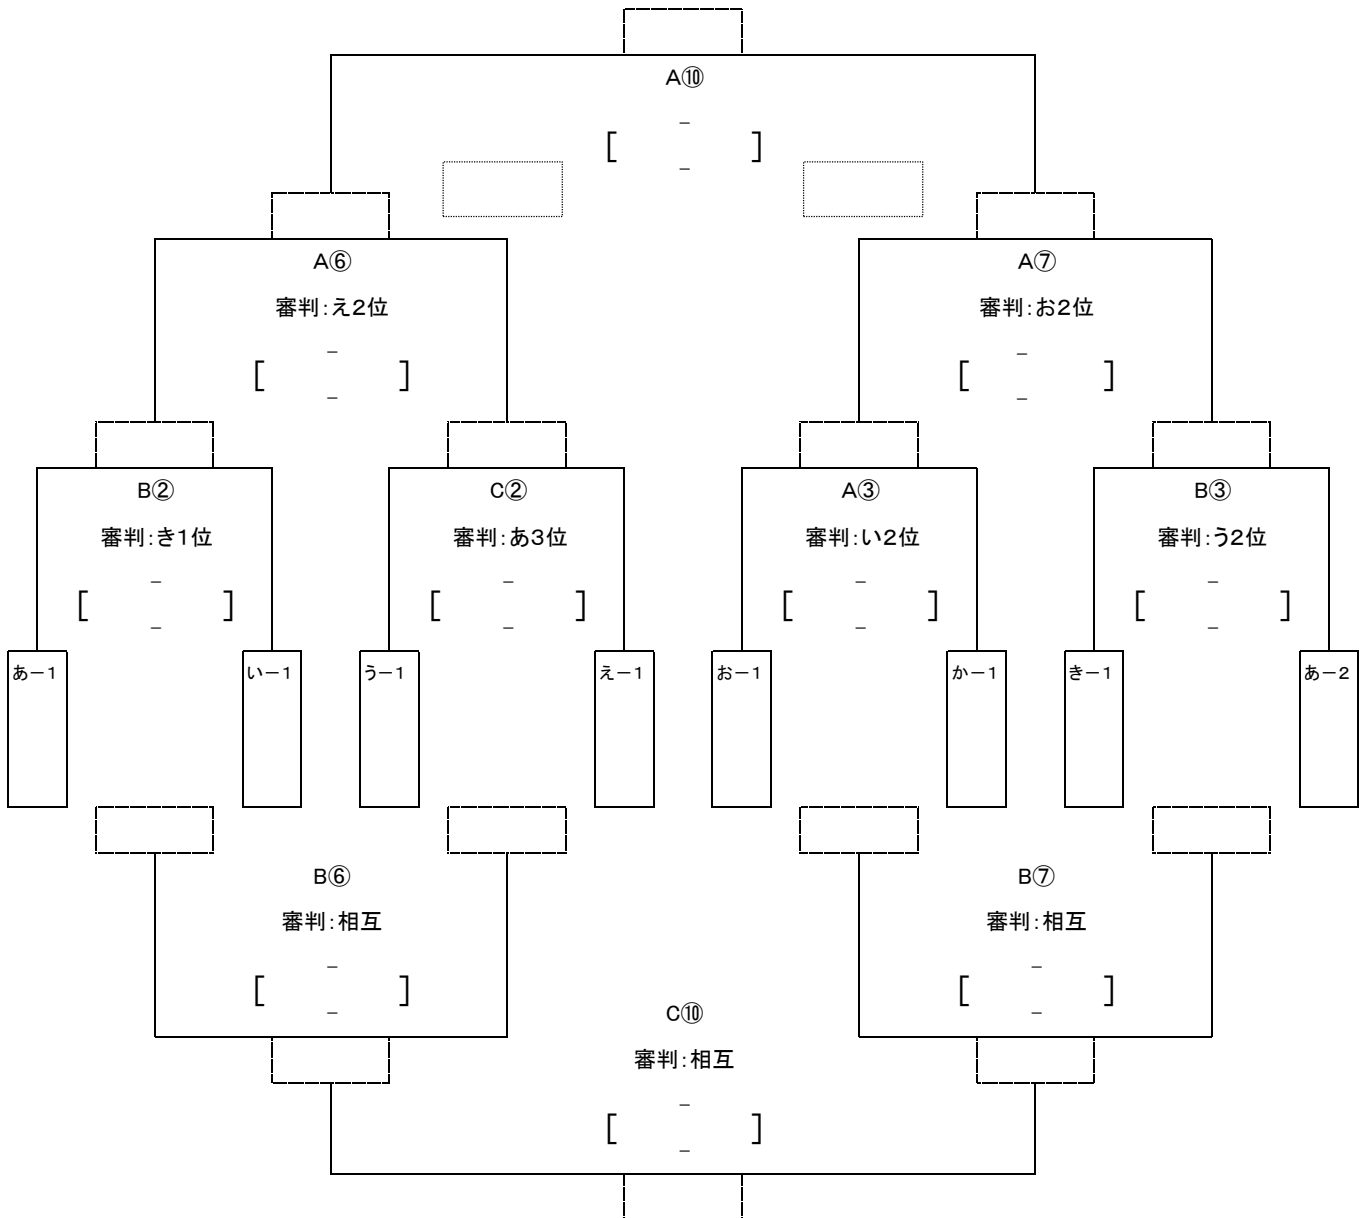

【周防灘カップ Aグループトーナメント 3月10日(日)】

<天地山グラウンド>