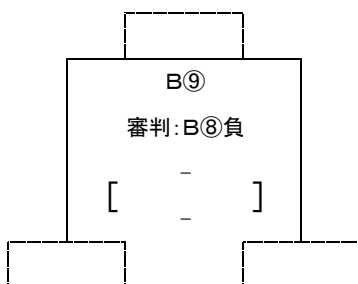

【周防灘カップ Aグループトーナメント 3月10日(日)】

<天地山グラウンド>

【3位決定戦】

【7位決定戦】

【周防灘カップ Bグループトーナメント 3月10日(日)】

<天地山グラウンド>

【3位決定戦】

【7位決定戦】