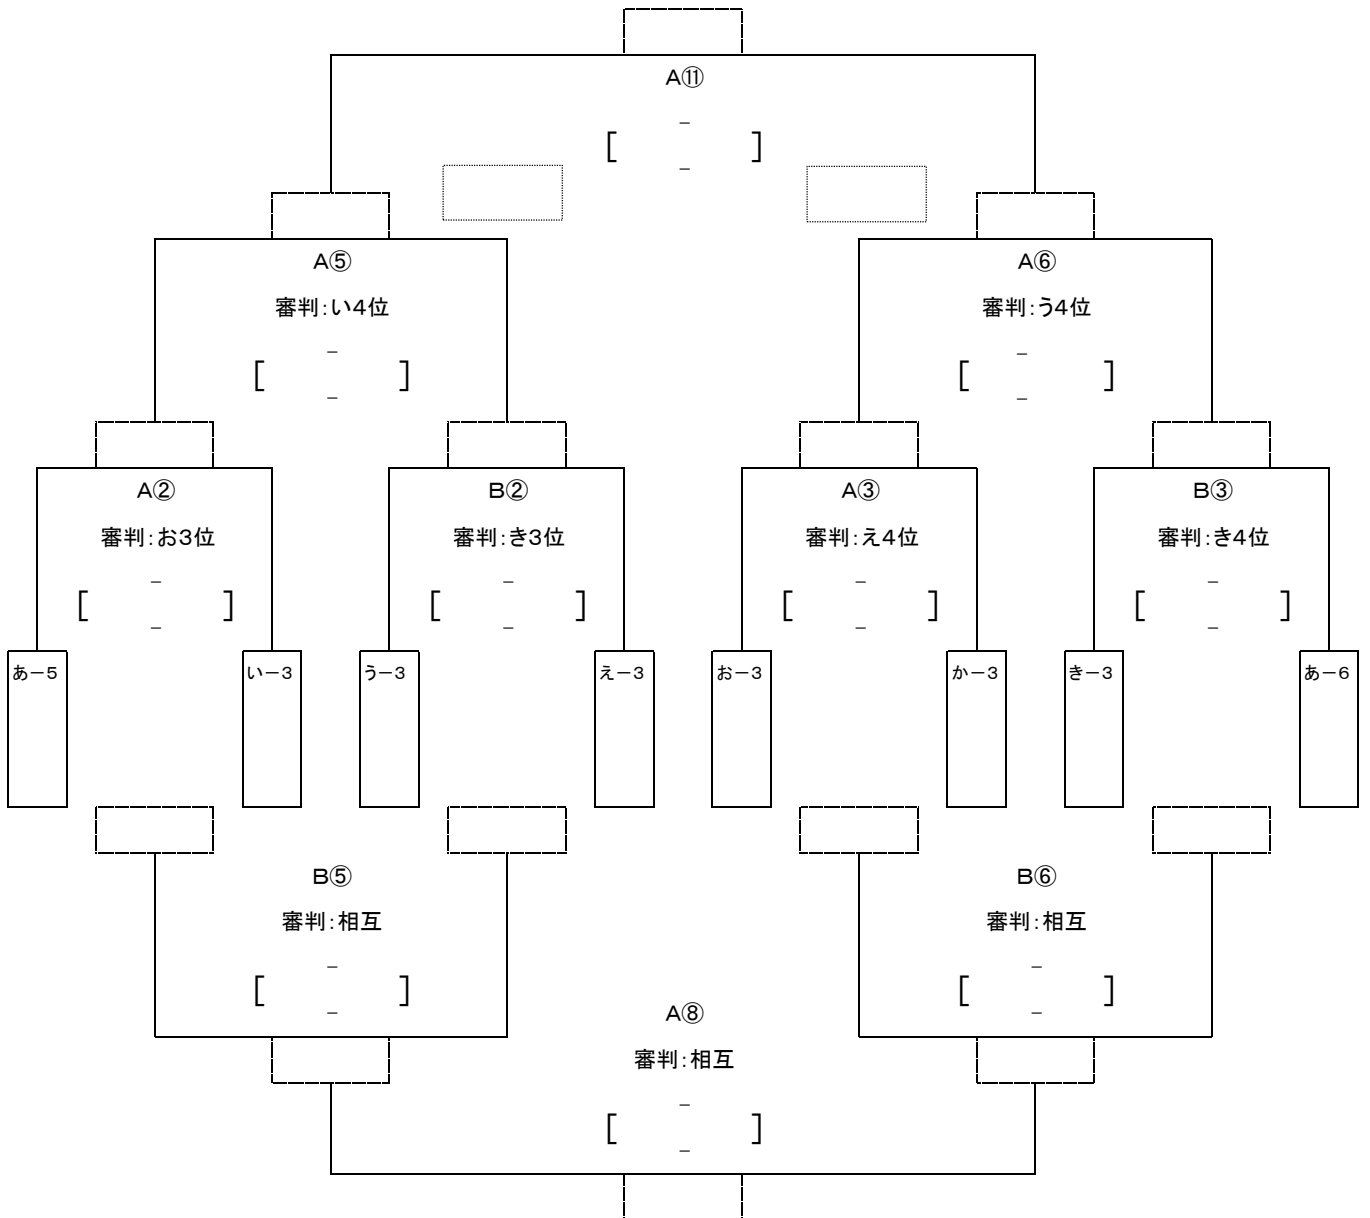

【周防灘カップ Cグループトーナメント 3月10日(日)】

＜九州電カグラウンド＞