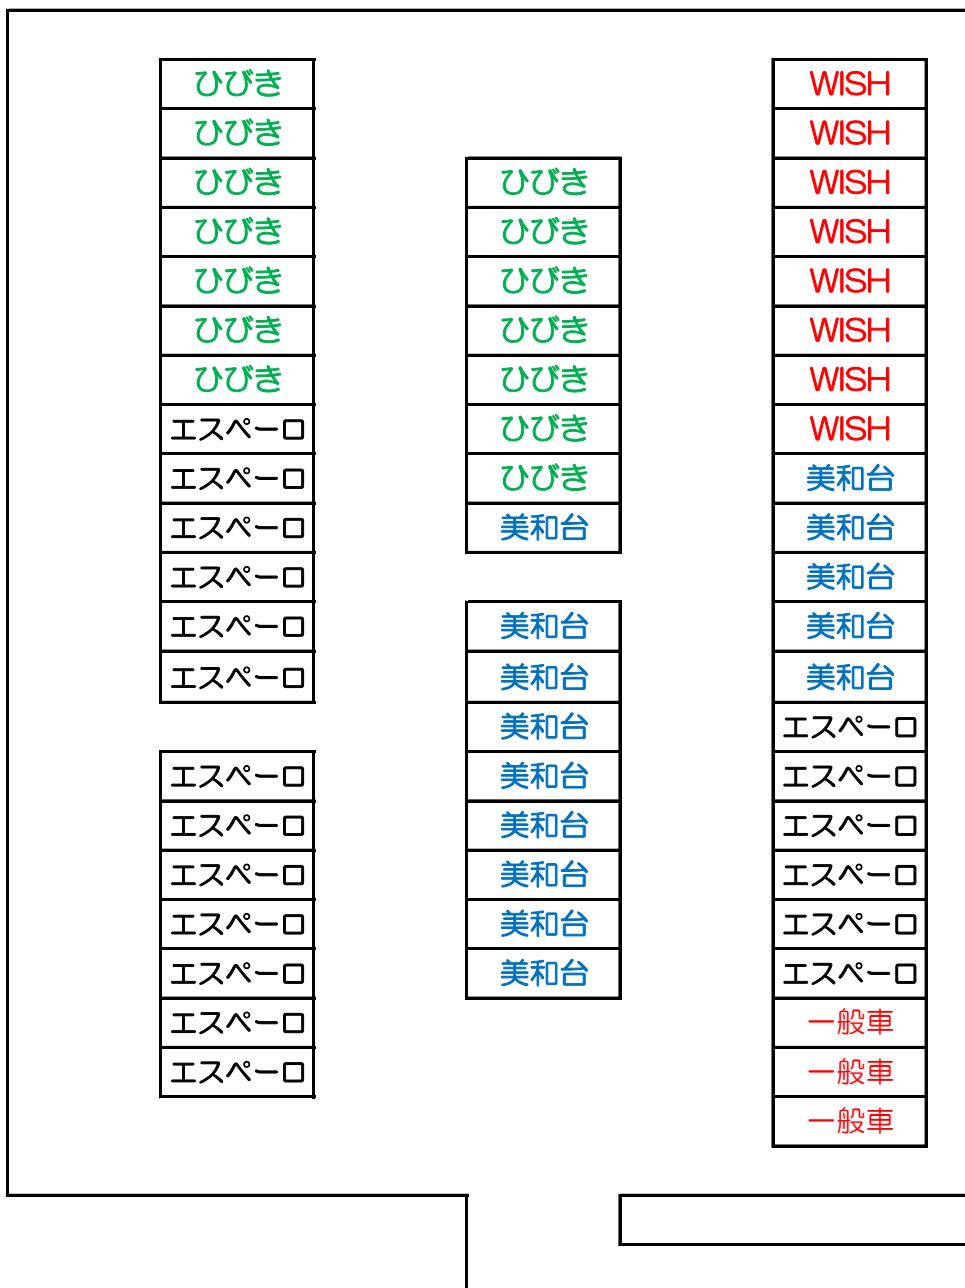

グランド側駐車場(P1)チーム割当表

グランド側

駐車厳禁

- ※ 枠外には駐車しない。
- ※ 割当を厳守してください。
- ※ 道路には絶対駐車しない。