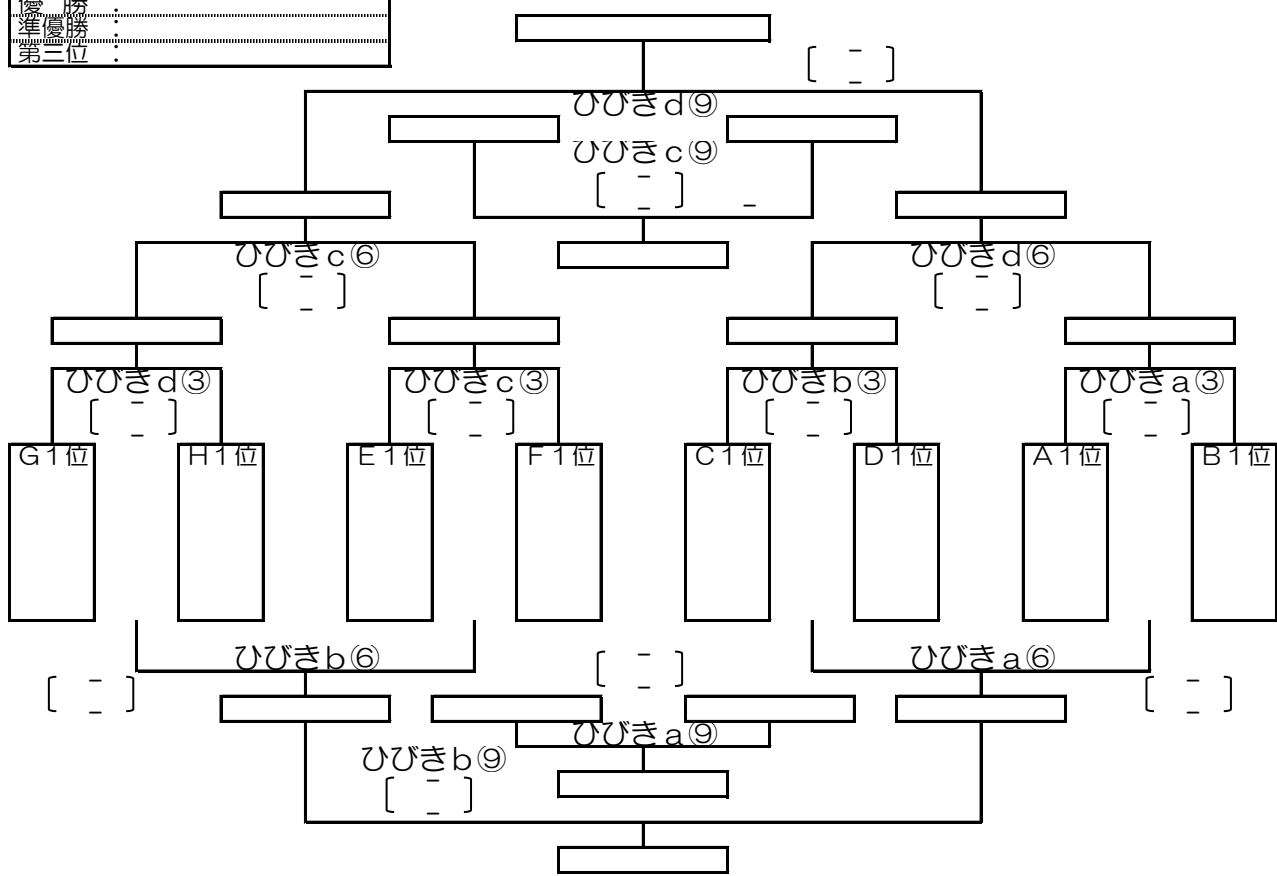

決勝トーナメント試合順

12月29日(日)

優勝	:	
準優勝	:	
第三位	: