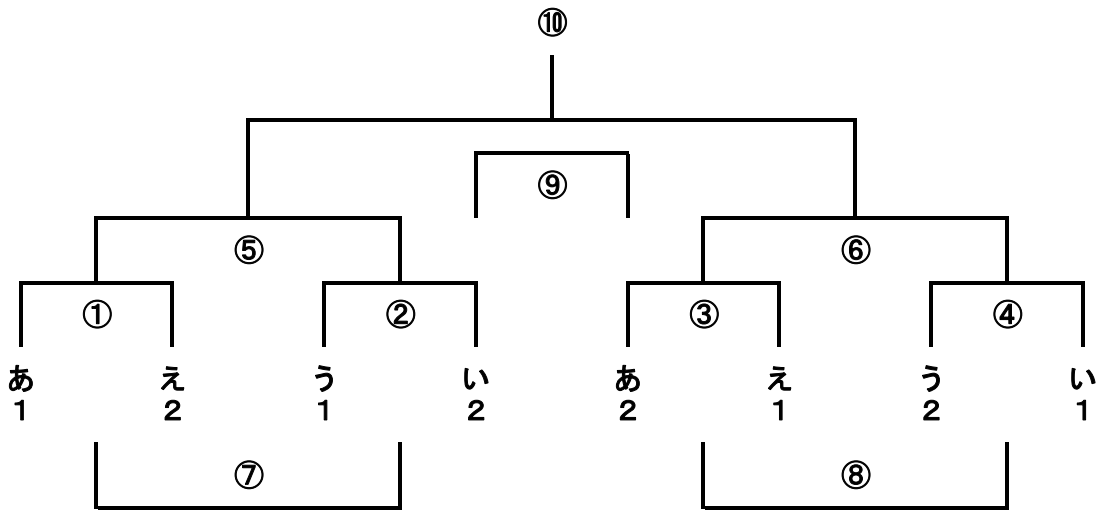

上位トーナメント

①	8:40~	あ1		-		え1	相互審判
②	9:30~	う1		-		い2	相互審判
③	10:20~	あ2		-		え1	相互審判
④	11:10~	う2		-		い1	相互審判
⑤	12:00~	①勝ち		-		②勝ち	相互審判
⑥	12:50~	③勝ち		-		④勝ち	相互審判
⑦	13:40~	①負け		-		②負け	相互審判
⑧	14:10~	③負け		-		④負け	相互審判
⑨	14:50~	⑤負け		-		⑥負け	相互審判
⑩	15:30~	⑤勝ち		-		⑥勝ち	本部