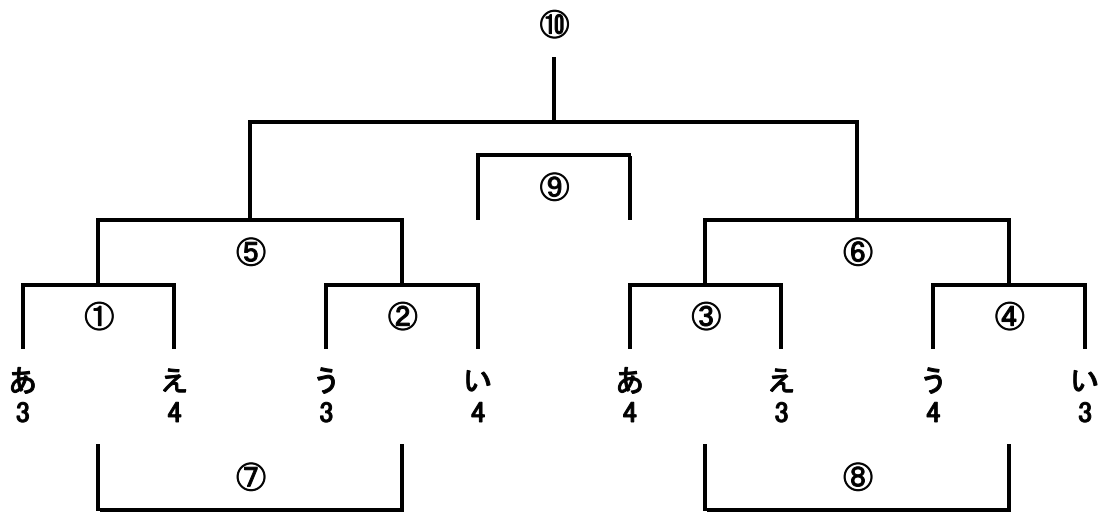

下位トーナメント

①	8:40~	あ3		-			え3	相互審判
②	9:30~	う3		-			い4	相互審判
③	10:40~	あ4		-			え3	相互審判
④	11:10~	う4		-			い3	相互審判
⑤	12:00~	①勝ち		-			②勝ち	相互審判
⑥	12:50~	③勝ち		-			④勝ち	相互審判
⑦	13:40~	①負け		-			②負け	相互審判
⑧	14:10~	③負け		-			④負け	相互審判
⑨	14:50~	⑤負け		-			⑥負け	相互審判
⑩	15:30~	⑤勝ち		-			⑥勝ち	本部